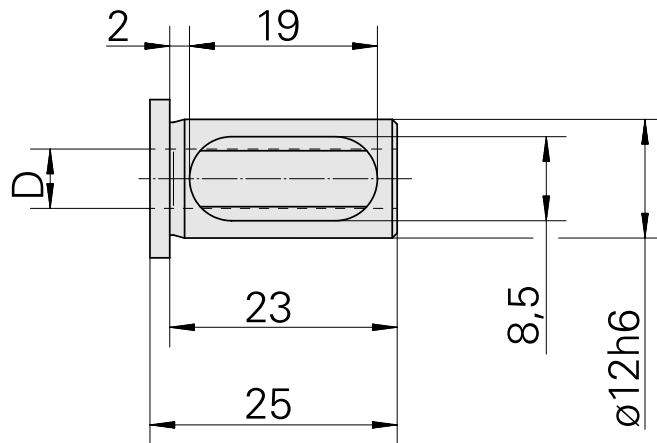

## Mounting sleeve with collar D12/ 8mm

### Technische Daten

WZH Zubehörkategorie	Aufnahmebuchse mit Bund
Aufnahme	D12
Werkzeugaufnahme	8mm