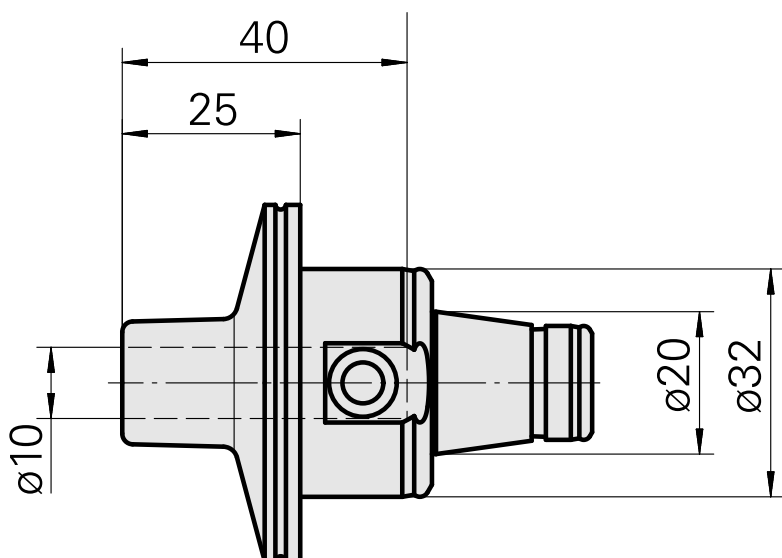

WFB 32-20 Attacco calettam. a caldo D10

Caratteristiche tecniche

Categoria acces. portautensile

WFB 32-20

Attacco

Attacco calettam. a caldo D10

Accessorio per cambio rapido

attacco caletta. a caldo