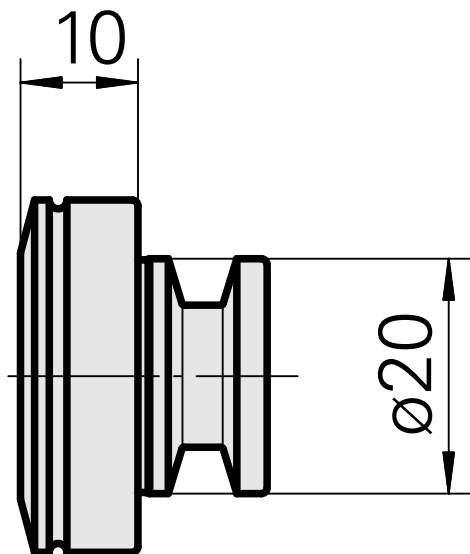

WFB 20-12, Bujão de fechamento

Características técnicas

PF Categoria de acessórios

WFB 20-12

Inserções de troca rápida

Outras gravações

10775402
837714

INDEX