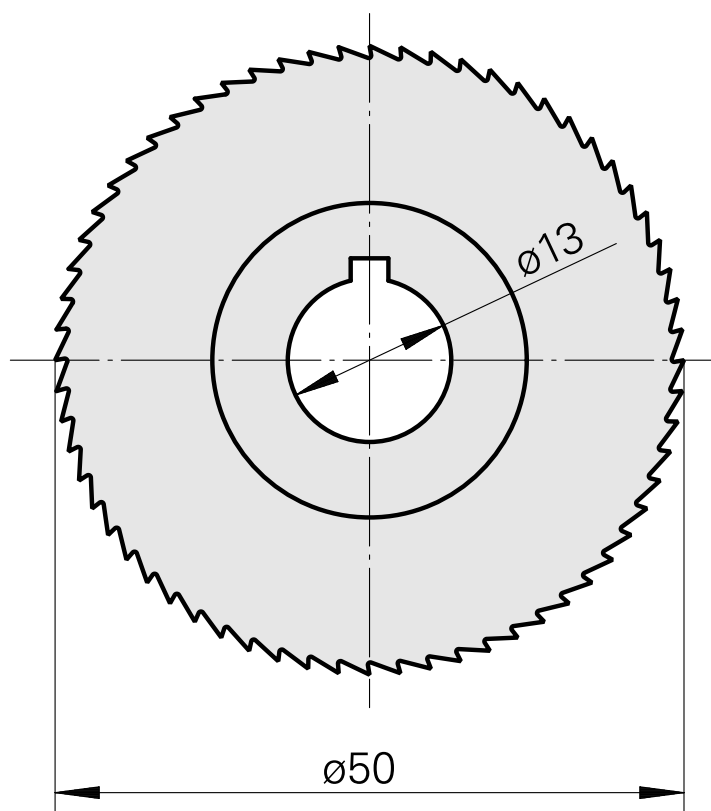

Lame de scie, épaisseur disque de scie circulaire 1,2 mm

Données techniques

Catégorie d'accessoires P0

Lame de scie circulaire d50

Logement d'outils

13mm

Documents

Aucun téléchargement n'est disponible pour ce produit