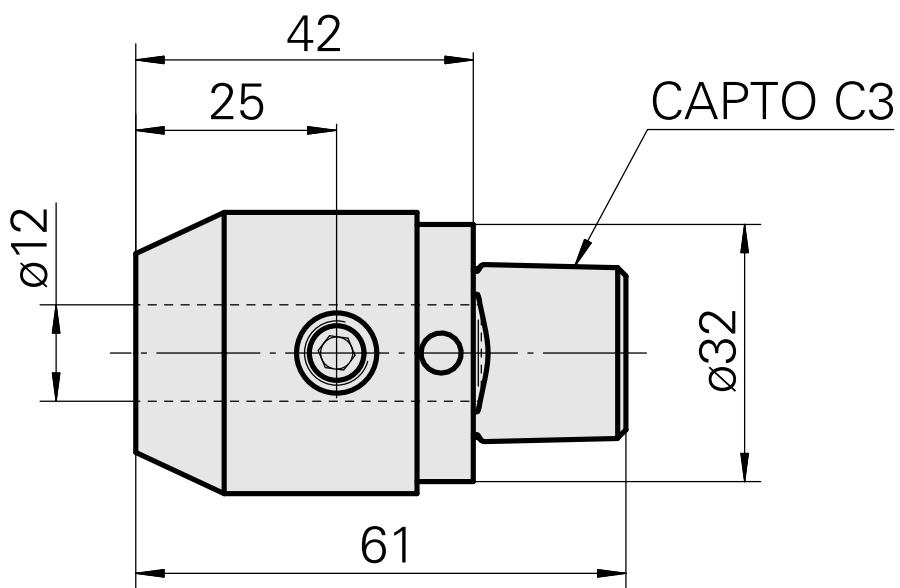

INDEX CAPTO C3 D12

Technische Daten

TH accessories category

INDEX CAPTO C3

Mounting

D12

Quick change inserts

Weldon mounting

Dokumente

Für dieses Produkt sind keine Downloads vorhanden

Zubehör

Optionales Zubehör

weiteres Zubehör

[Aufnahmebuchse mit Bund D12](#)

Artikel-Id : 11060576
frühere Artikel-Id : W94280.21--

[Spannbuchse D12](#)