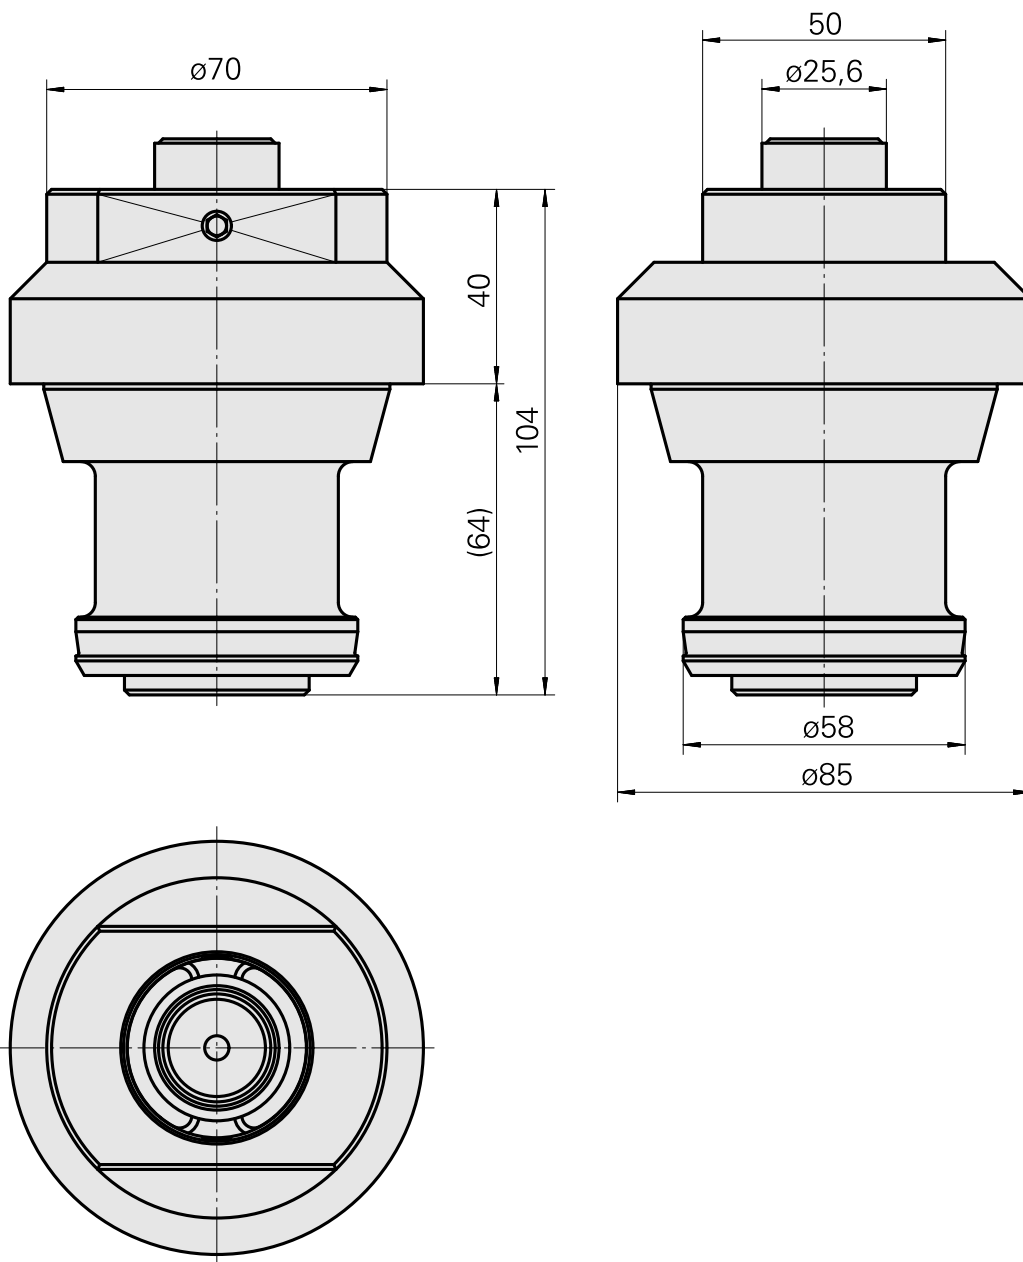

Aufnahme HSK50

Technische Daten

WZH Zubehörkategorie

Adapter für Voreinstellklotz

Werkzeugaufnahme

HSK 50

Dokumente

Für dieses Produkt sind keine Downloads vorhanden