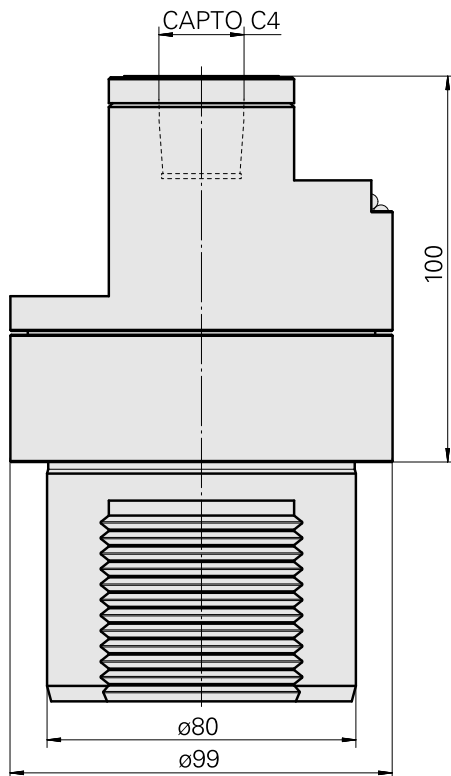

Adattatore

Caratteristiche tecniche

Categoria acces. portautensile

Adattatore disp. prerregolaz.

Attacco

D80 per preimpostazione

Attacco per utensile

CAPTO C4