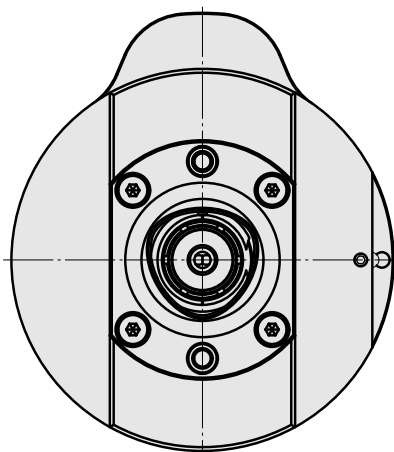

Adattatore

Caratteristiche tecniche

Categoria acces. portautensile

Adattatore disp. prerregolaz.

Attacco

D80 per preimpostazione

Attacco per utensile

CAPTO C4