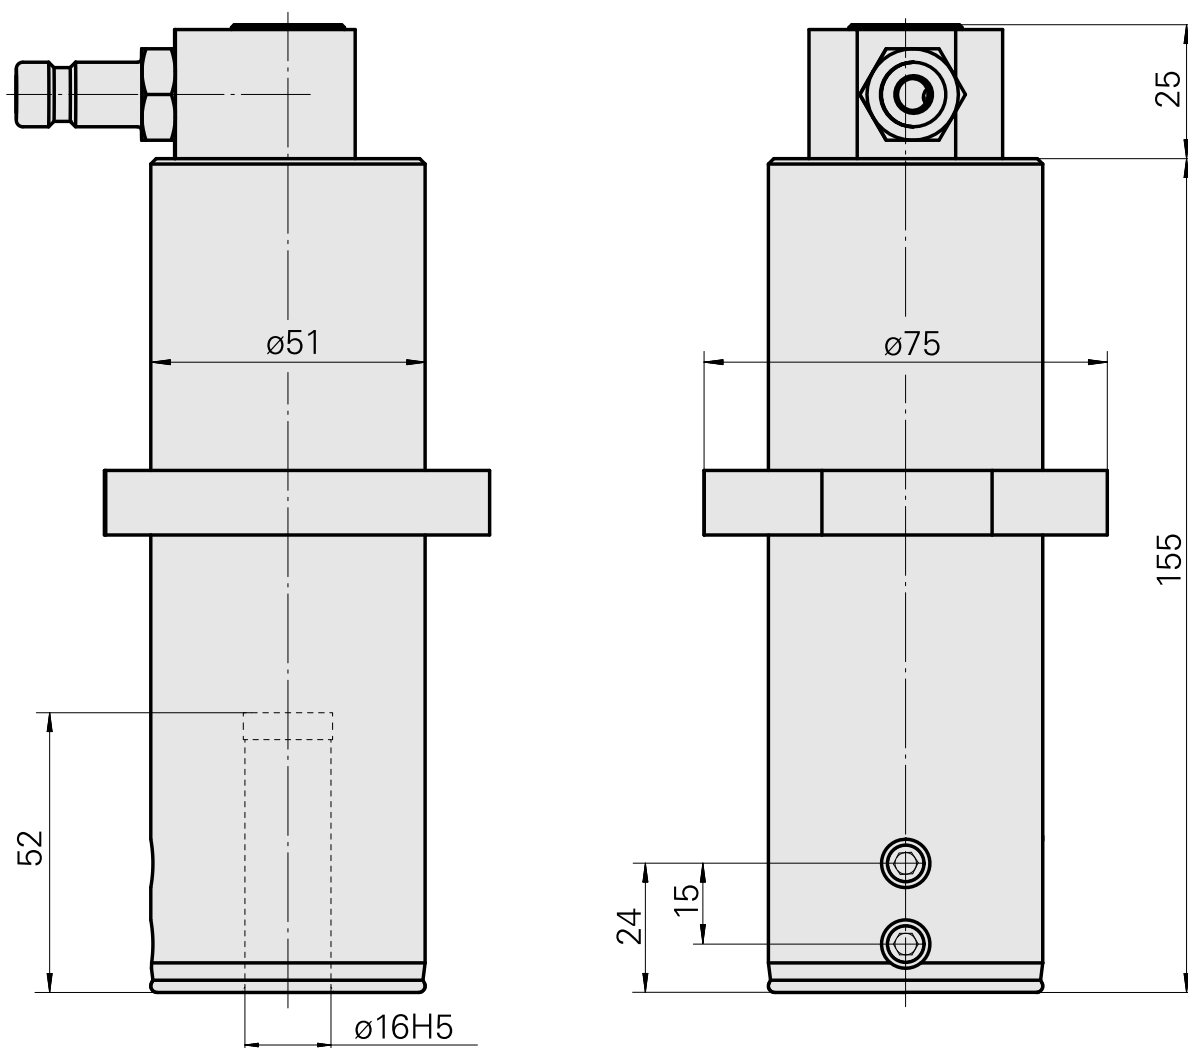

Porta-brocas D16

Características técnicas

Acionamento	não acionado
Fixação MS	Trava de anel D51
Refrigeração	interno
Pressão (até)	80 bar
Recepção	D16
X [mm]	-
Y [mm]	-
Z [mm]	-
Produtos INDEX TRAUB	MS32C • MS52C • MS32-6.2 • MS40-6 • MS40-8 • MS52-6.3 • MS32-6.3

Documentos

Não há downloads disponíveis para este produto

Acessórios

Acessórios opcionais

Outros acessórios

[Bucha de montagem com anel D16](#)

ID do produto : 10914323

ID anterior do produto : W67511.04--

[Embreagem SP-006-0-WR513-11-2 Serie LP](#)

ID do produto : 10837142

ID anterior do produto : 474940.0112

[Niple SP-006-1-WR013-11 Serie LP](#)

ID do produto : 10186287

ID anterior do produto : 474946.25
