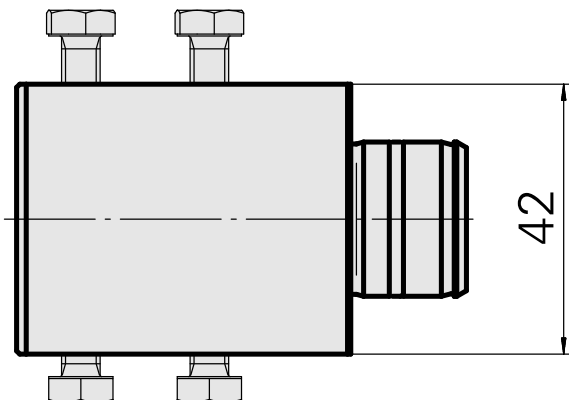

## Aufnahme D25

### Technische Daten

Antrieb	nicht angetrieben
Kühlung	innen
Aufnahme	D25
Druck	80 bar
X [mm]	52
Y [mm]	-
Z [mm]	-
Produkte INDEX TRAUB	ABC65 • TNK42/65 • TNL18 • TNL20 • TNL32-11 • TNL32 • TNL32-11 compact • TNL20-11 • • TNL32 compact • TNL20.2-11 • TNK40.2-10 • TNL20.2 • TNK40.2