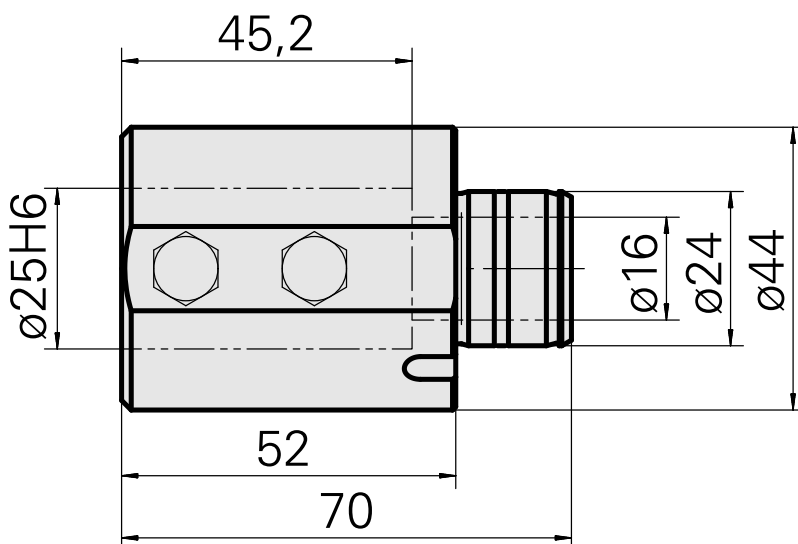

## Attachement D25

### Données techniques

Entraînement	non entraîné
Arrosage	central
Attachement	D25
Pression	80 bar
X [mm]	52
Y [mm]	-
Z [mm]	-
Produits INDEX TRAUB	ABC65 • TNK42/65 • TNL18 • TNL20 • TNL32-11 • TNL32 • TNL32-11 compact • TNL20-11 • TNL32 compact • TNK40.2-10 • TNK40.2-8 • TNL20.2