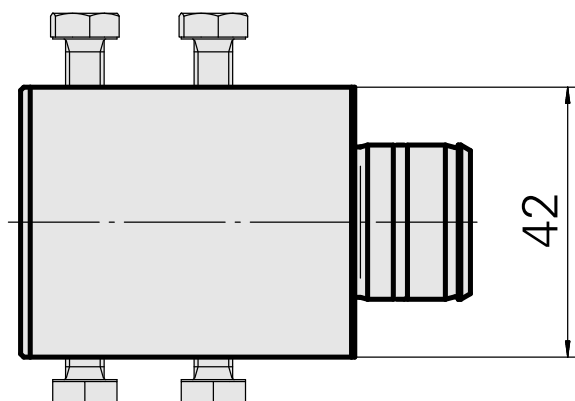

## Attachement D25

### Données techniques

Entraînement	non entraîné
Arrosage	central
Attachement	D25
Pression	80 bar
X [mm]	52
Y [mm]	-
Z [mm]	-
Produits INDEX TRAUB	ABC65 • TNK42/65 • TNL18 • TNL20 • TNL32-11 • TNL32 • TNL32-11 compact • TNL20-11 • TNL32 compact • TNK40.2-10 • TNK40.2-8 • TNL20.2