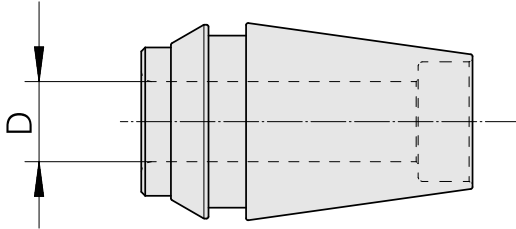

ER-Schrumpfspannzange ER20 5mm

Technische Daten

WZH Zubehörkategorie	ER-Schrumpfspannzange
Aufnahme	ER20
Werkzeugaufnahme	5mm
Spannzangentyp	ER20

Dokumente

Für dieses Produkt sind keine Downloads vorhanden