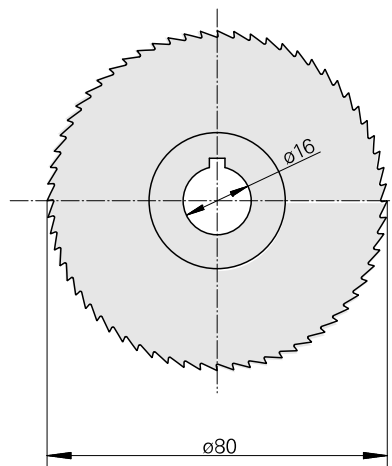

Saw blade, 锯片厚度 2.5 mm

技术特点

刀座附件类别
刀具夹具

锯片外径 80 mm
16mm

文件

没有针对此产品的任何下载