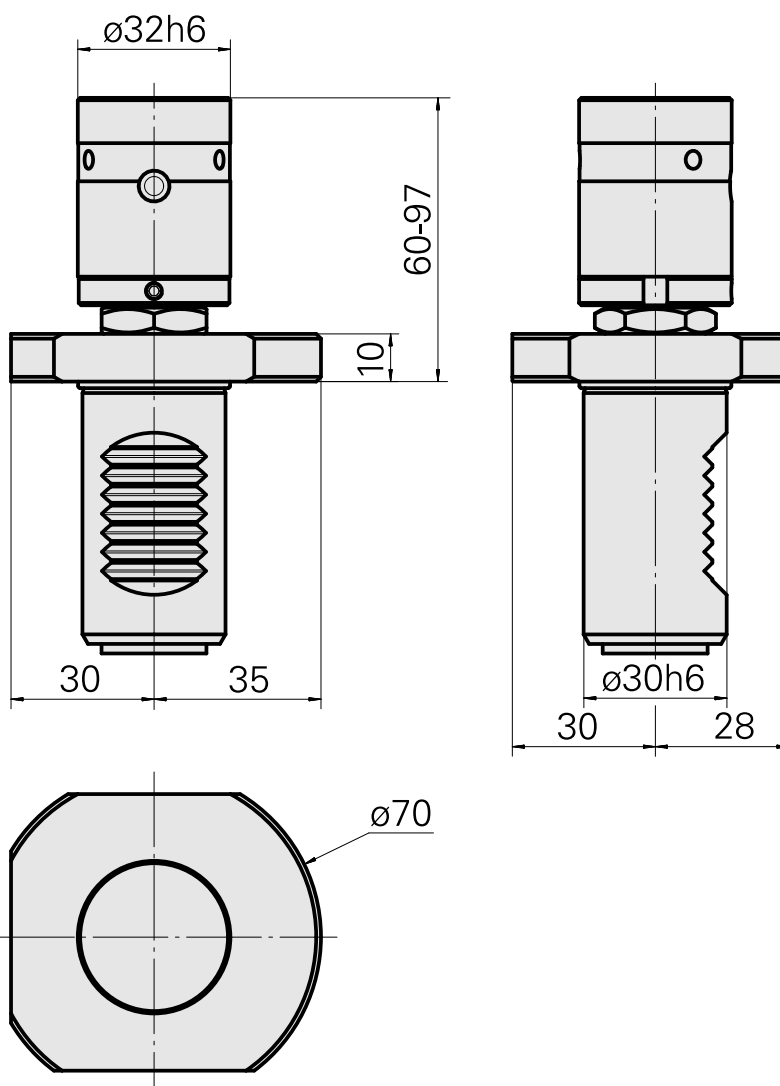

Butée matière VDI 30, réglable, rotatif

Données techniques

Queue VDI	VDI 30
Entraînement	non entraîné
Fixation VDI	aucune
Réversible 180°	non
support de données	contrôler l'alésage logement
X [mm]	60 - 97
Y [mm]	-
Z [mm]	-
Produits INDEX TRAUB	IT600 • TNA300