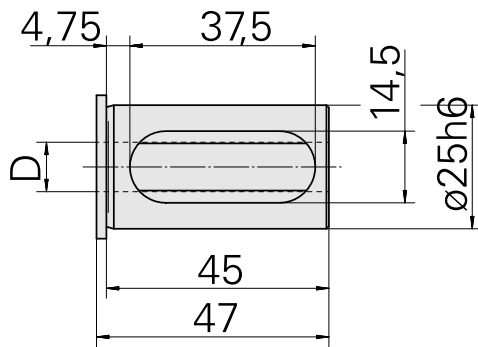

Douille attachement colerette D25/ 3/4"

Données techniques

Catégorie d'accessoires PO

Douille attachement colerette

Attachement

D25

Logement d'outils

3/4"