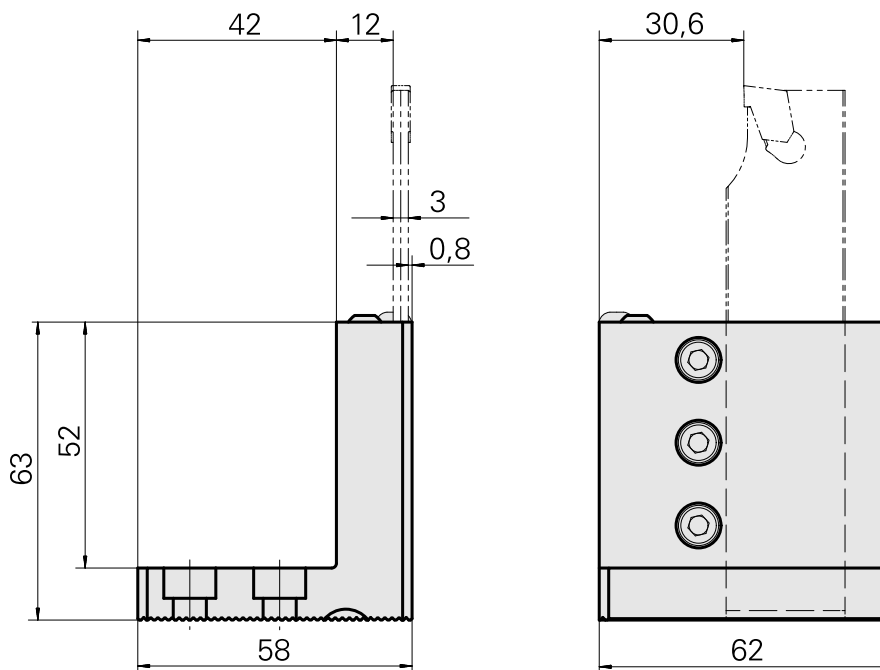

Pièce support plong/fonçage Trapèze 26x4, réglable dans le sens vertical

Données techniques

Entraînement	non entraîné
Arrosage	extérieur
Pression	20 bar
Attachement	Trapèze 26x4
Réversible 180°	non
X [mm]	63
Y [mm]	±1,5
Z [mm]	58
Produits INDEX TRAUB	C42/65 • G160 • ABC • C100 • C200 • G200 • G200.2 • G220 • ABC.2

[boulon avec tête d'objectif](#)

ID produit : 10878277

Ancienne ID produit : 410243.0408
