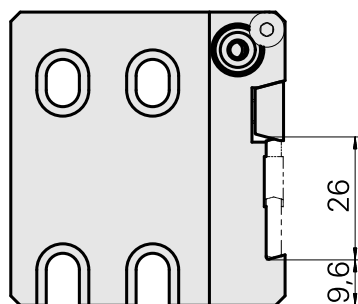

Pièce support plong/fonçage Trapèze 26x4, réglable dans le sens vertical

Données techniques

Entraînement	non entraîné
Arrosage	extérieur
Pression	20 bar
Attachement	Trapèze 26x4
Réversible 180°	non
X [mm]	63
Y [mm]	±1,5
Z [mm]	58
Produits INDEX TRAUB	C42/65 • G160 • ABC • C100 • C200 • G200 • G200.2 • G220 • ABC.2

Documents

Aucun téléchargement n'est disponible pour ce produit

Accessoires

Accessoires optionnels

Autres accessoires

[Buse à bille Ø10 M4 10D/M4](#)

ID produit : 10679818

Ancienne ID produit : 474550.0081

[boulon avec tête d'objectif](#)

ID produit : 10878277

Ancienne ID produit : 410243.0408
