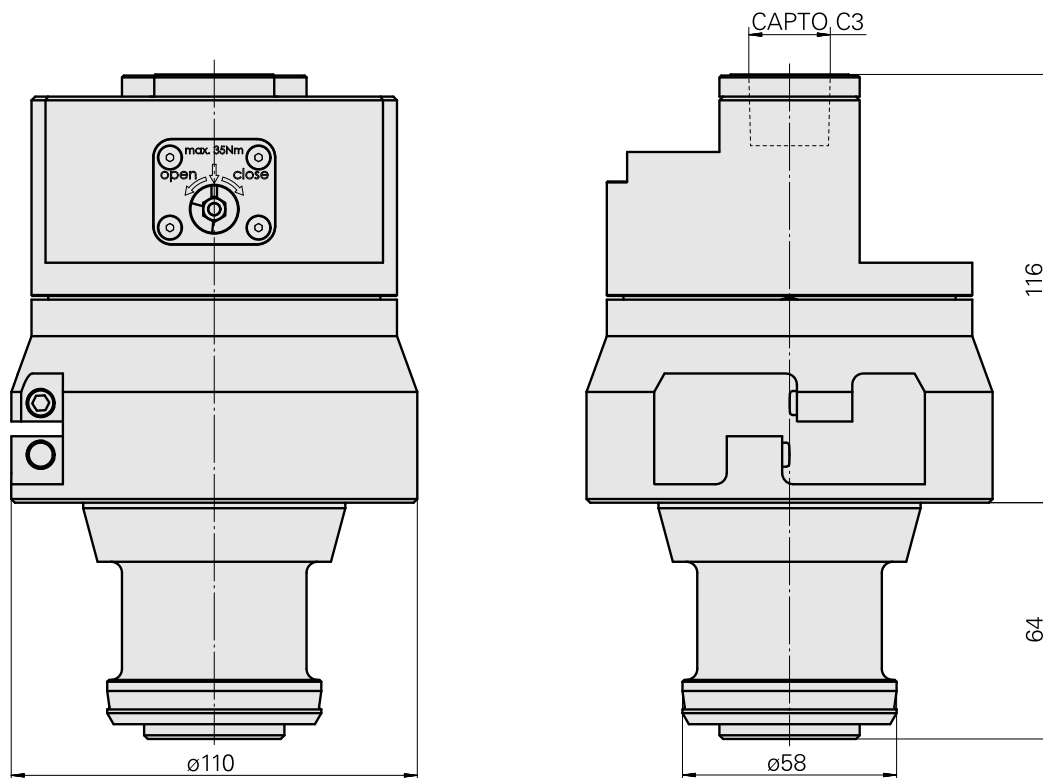

Presetting device /INDEX CAPTO C3

Caratteristiche tecniche

Categoria acces. portautensile

Adattat. blocco preregolazione

Attacco per utensile

CAPTO C3

Documenti

Non sono disponibili download per questo prodotto