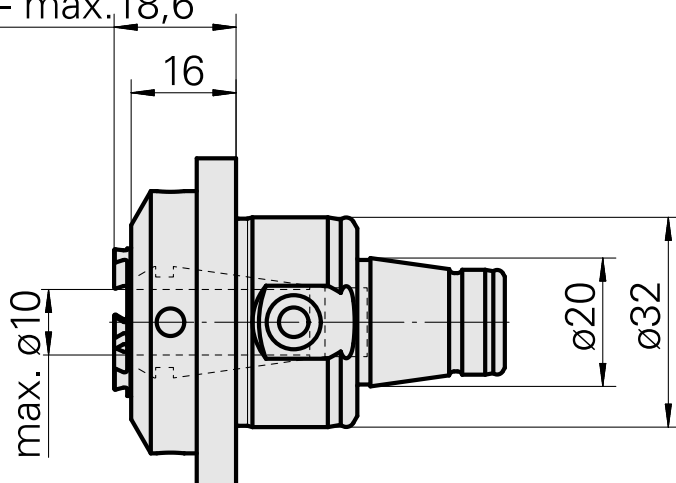

WFB 32-20 ER16, com porca de aperto interna

Características técnicas

PF Categoria de acessórios	WFB 32-20
Recepção	ER16
Inserções de troca rápida	pinça de montagem

min.16 - max.18,6

Documentos

Não há downloads disponíveis para este produto

Acessórios

Necessário para operação

Chave

ID do produto : 11006246

ID anterior do produto : 490219.3161

PF Categoria de acessórios Ferramenta	Recepção ER16	Tipo de pinça de aperto ER 16	Fixação do tipo porca Rosca macho
Ferramenta para pinças Chaves de boca			

Acessórios opcionais

Tool holder accessories

Porca tensora

ID do produto : 10911008

ID anterior do produto : 901939.5161

PF Categoria de acessórios Garra	Recepção ER16	Tipo de pinça de aperto ER 16	Fixação do tipo porca Rosca macho
-------------------------------------	------------------	----------------------------------	--------------------------------------

[Pinça de aperto, selado](#)

ID do produto : 10433061
ID anterior do produto : W999083-
