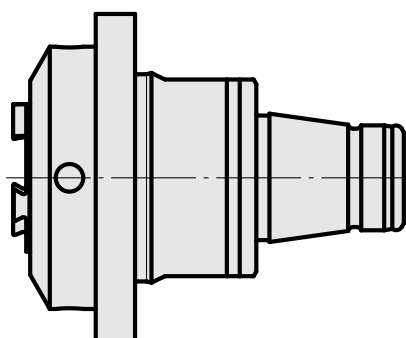

WFB 32-20 ER16, com porca de aperto interna

Características técnicas

PF Categoria de acessórios	WFB 32-20
Recepção	ER16
Inserções de troca rápida	pinça de montagem

min.16 - max.18,6

Documentos

Não há downloads disponíveis para este produto

Acessórios

Necessário para operação

Chave

ID do produto : 11006246

ID anterior do produto : 490219.3161

PF Categoria de acessórios Ferramenta	Recepção ER16	Tipo de pinça de aperto ER 16	Fixação do tipo porca Rosca macho
Ferramenta para pinças Chaves de boca			

Acessórios opcionais

Tool holder accessories

Porca tensora

ID do produto : 10911008

ID anterior do produto : 901939.5161

PF Categoria de acessórios Garra	Recepção ER16	Tipo de pinça de aperto ER 16	Fixação do tipo porca Rosca macho
-------------------------------------	------------------	----------------------------------	--------------------------------------