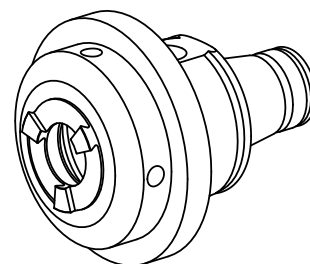

WFB 32-20 ER16, com porca de aperto interna

Características técnicas

PF Categoria de acessórios	WFB 32-20
Recepção	ER16
Inserções de troca rápida	pinça de montagem

min.16 - max.18,6

Documentos

Não há downloads disponíveis para este produto

Acessórios

Necessário para operação

Chave

ID do produto : 11006246

ID anterior do produto : 490219.3161

PF Categoria de acessórios Ferramenta	Recepção ER16	Tipo de pinça de aperto ER 16	Fixação do tipo porca Rosca macho
Ferramenta para pinças Chaves de boca			

Acessórios opcionais

Tool holder accessories

Porca tensora

ID do produto : 10911008

ID anterior do produto : 901939.5161

PF Categoria de acessórios Garra	Recepção ER16	Tipo de pinça de aperto ER 16	Fixação do tipo porca Rosca macho
-------------------------------------	------------------	----------------------------------	--------------------------------------