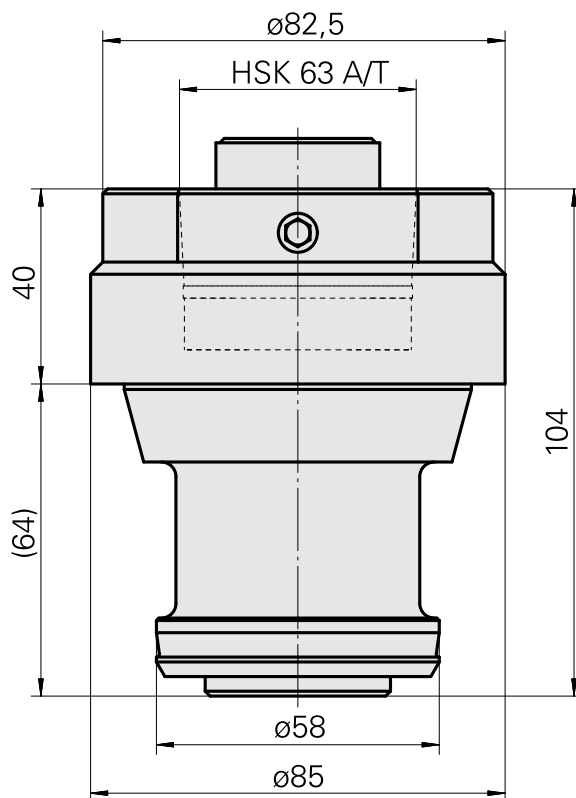

Attacco utensile

Caratteristiche tecniche

Categoria acces. portautensile

Adattat. blocco preregolazione

Attacco per utensile

HSK 63

Documenti

Non sono disponibili download per questo prodotto