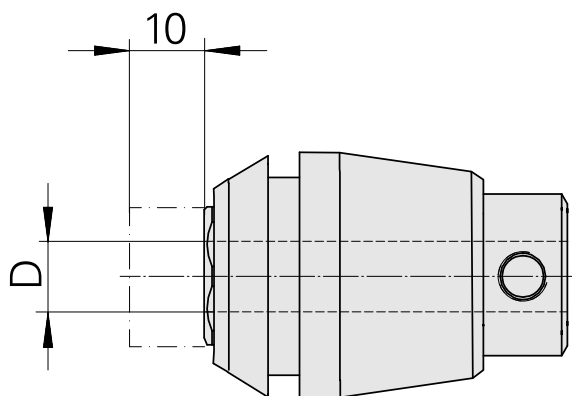

Pinze ER per maschio filettare ET 1-32 7

Caratteristiche tecniche

Categoria acces. portautensile	Pinze ER per maschio filettare
Attacco	ER32
Attacco per utensile	7mm
Tipo pinza di serraggio	ET 1-32

10606784
324257