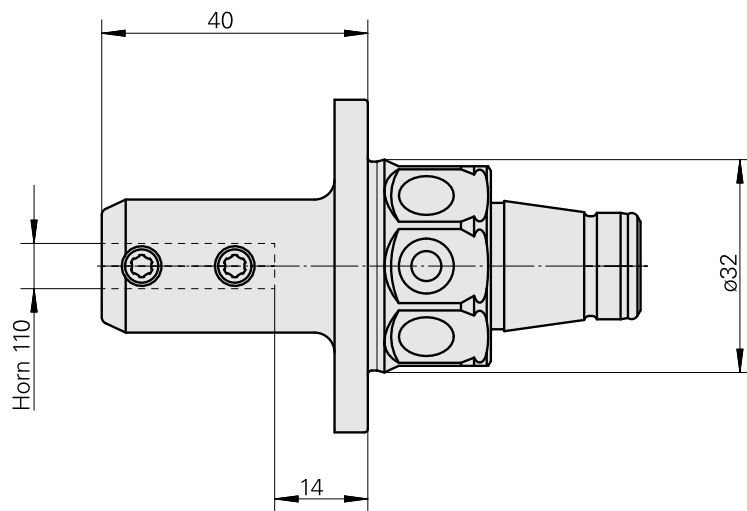

WFB 32-20 Horn Type 110

Technische Daten

WZH Zubehörkategorie

WFB 32-20

Aufnahme

Horn Typ 110

Schnellwechseleinsätze

Horn S-Mini