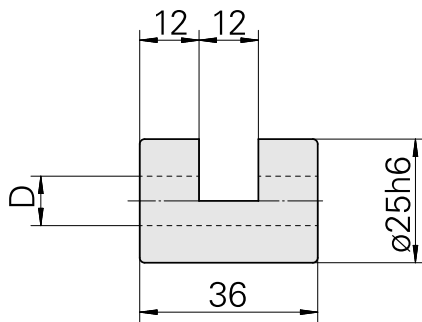

Bucha de fixação D25/ 15mm

Características técnicas

PF Categoria de acessórios	Bucha de fixação
Recepção	D25
Alojamento de ferramenta	15mm

Documentos

Não há downloads disponíveis para este produto