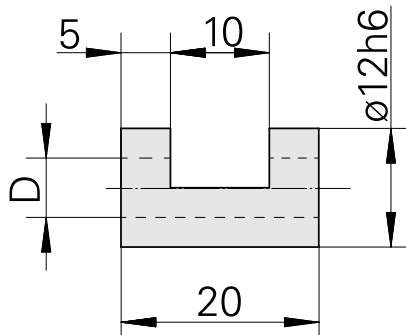

## Bucha de fixação D12/ 6mm

### Características técnicas

PF Categoria de acessórios	Bucha de fixação
Recepção	D12
Alojamento de ferramenta	6mm