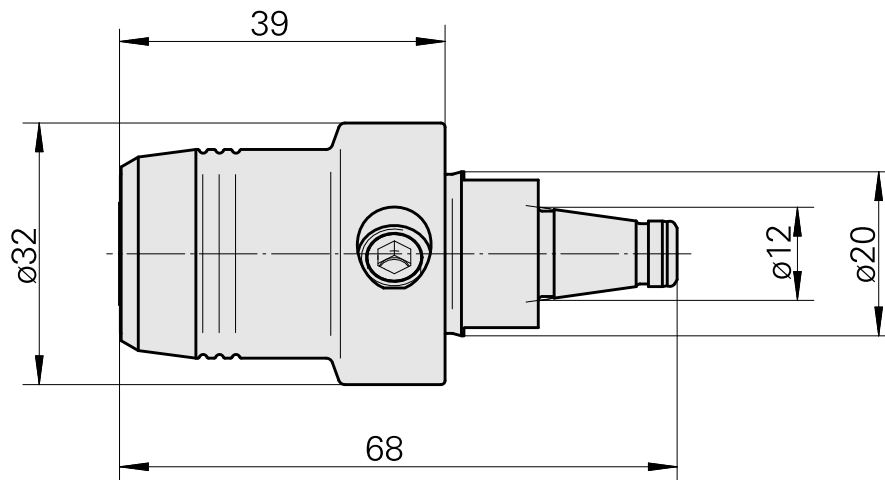

WFB 20-12 Hydrodehn D8

Technische Daten

WZH Zubehörkategorie

WFB 20-12

Aufnahme

Hydrodehn D8

Schnellwechseleinsätze

Hydrodehnaufnahme