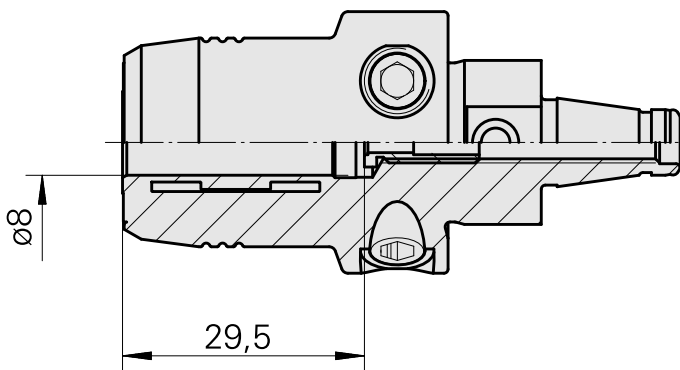

WFB 20-12 Hydrodehn D8

Technische Daten

WZH Zubehörkategorie

WFB 20-12

Aufnahme

Hydrodehn D8

Schnellwechseleinsätze

Hydrodehnaufnahme