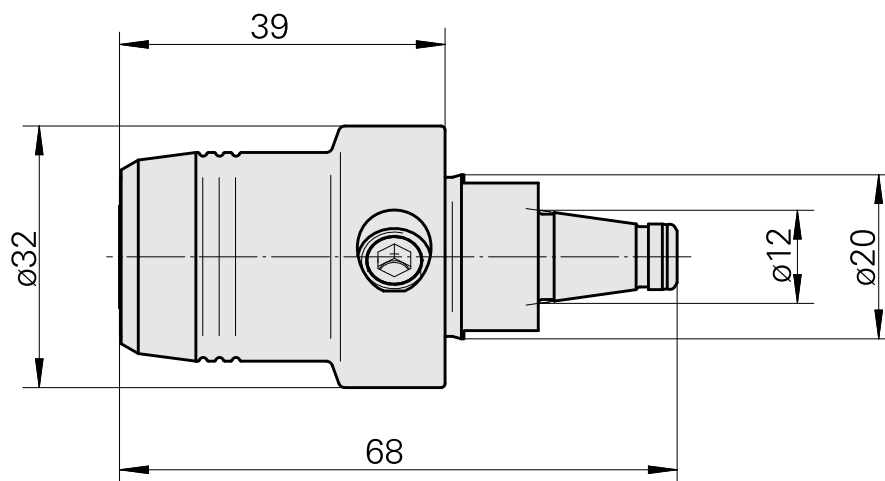

### Características técnicas

PF Categoria de acessórios

WFB 20-12

Recepção

De expansão hidráulica D8

Inserções de troca rápida

com a expansão hidrá. montagem