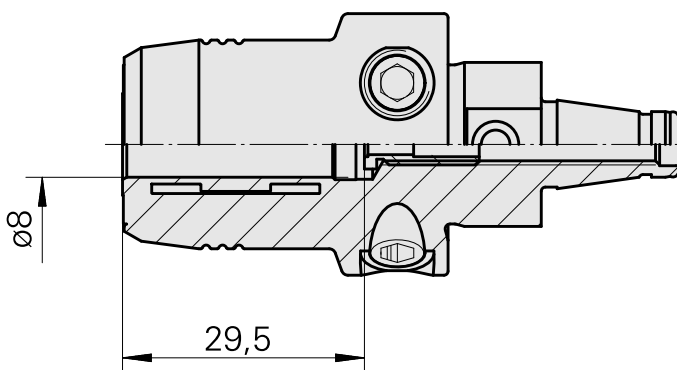

### Características técnicas

PF Categoria de acessórios

WFB 20-12

Recepção

De expansão hidráulica D8

Inserções de troca rápida

com a expansão hidrá. montagem