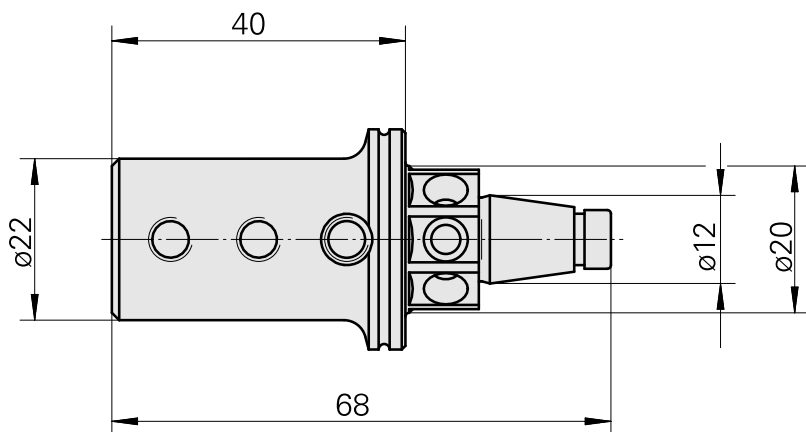

WFB 20-12 D10

Características técnicas

PF Categoria de acessórios

WFB 20-12

Recepção

D10

Inserções de troca rápida

para sup. de ferra. perfuração

Documentos

Não há downloads disponíveis para este produto

Acessórios

Acessórios opcionais

Outros acessórios

[Parafuso de ajuste M 5x15](#)

ID do produto : 10491071

ID anterior do produto : 326794

[Parafuso sem cabeça](#)

ID do produto : 10518942

ID anterior do produto : 410156.0605
