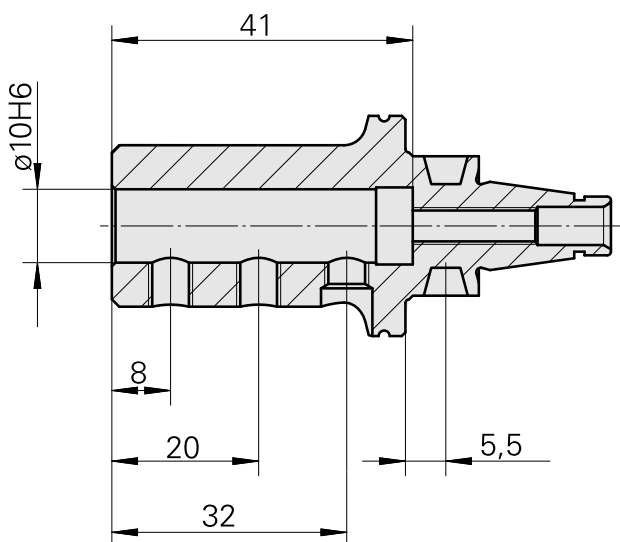

WFB 20-12 D10

Características técnicas

PF Categoria de acessórios

WFB 20-12

Recepção

D10

Inserções de troca rápida

para sup. de ferra. perfuração

Documentos

Não há downloads disponíveis para este produto

Acessórios

Acessórios opcionais

Outros acessórios

[Parafuso de ajuste M 5x15](#)

ID do produto : 10491071

ID anterior do produto : 326794

[Parafuso sem cabeça](#)

ID do produto : 10518942

ID anterior do produto : 410156.0605
