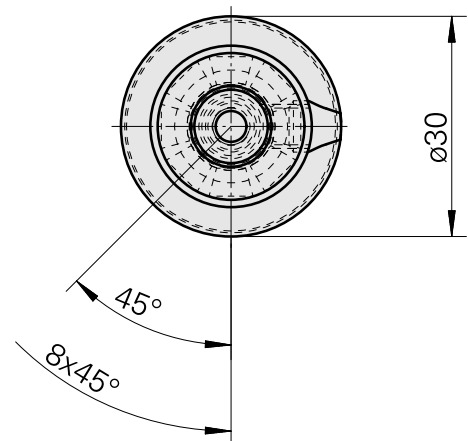

WFB 20-12 D10

Características técnicas

PF Categoria de acessórios

WFB 20-12

Recepção

D10

Inserções de troca rápida

para sup. de ferra. perfuração

Documentos

Não há downloads disponíveis para este produto

Acessórios

Acessórios opcionais

Outros acessórios

[Parafuso de ajuste M 5x15](#)

ID do produto : 10491071

ID anterior do produto : 326794

[Parafuso sem cabeça](#)

ID do produto : 10518942

ID anterior do produto : 410156.0605
