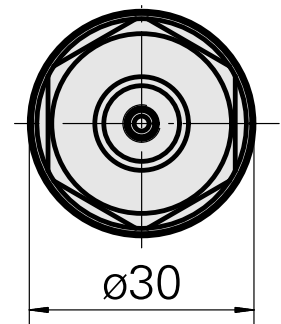

### Données techniques

Catégorie d'accessoires PO

WFB 20-12

Attachement

ER16

Inserts à changement rapide

pince de serrage

---