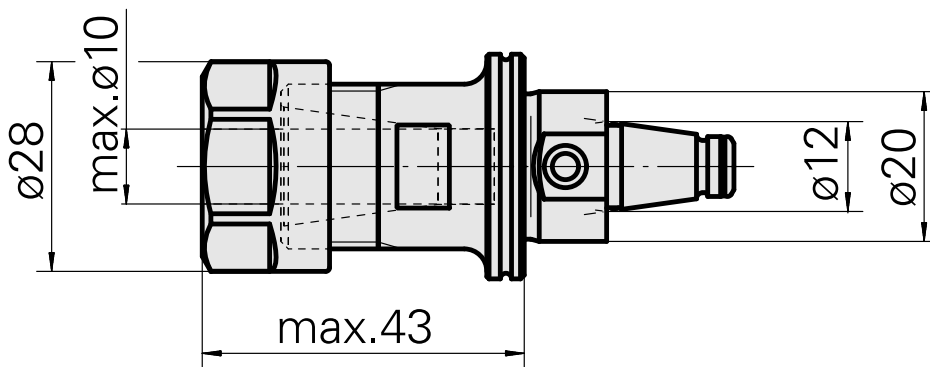

### Données techniques

Catégorie d'accessoires PO

WFB 20-12

Attachement

ER16

Inserts à changement rapide

pince de serrage

---