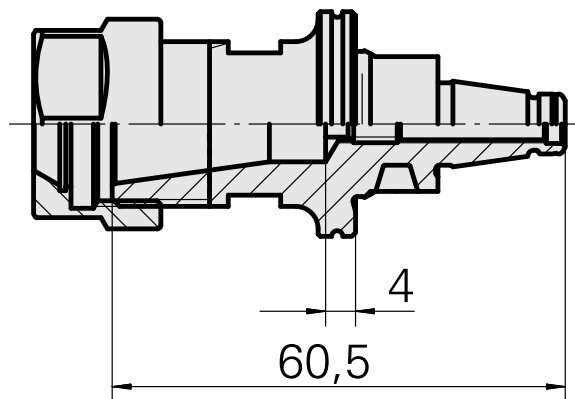

### Données techniques

Catégorie d'accessoires PO

WFB 20-12

Attachement

ER16

Inserts à changement rapide

pince de serrage

---