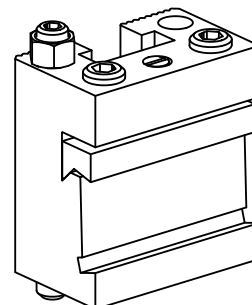

Flangia di bloccaggio inserti Trapezio 2, regolabile in verticale

Caratteristiche tecniche

Azionamento	non azionato
Raffreddamento	esterno
Attacco	Trapezio 20x4
X [mm]	20
Y [mm]	–
Z [mm]	25
Prodotti INDEX TRAUB	C42/65 • G160 • ABC • C100 • C200 • G200 • G200.2 • G220 • ABC.2