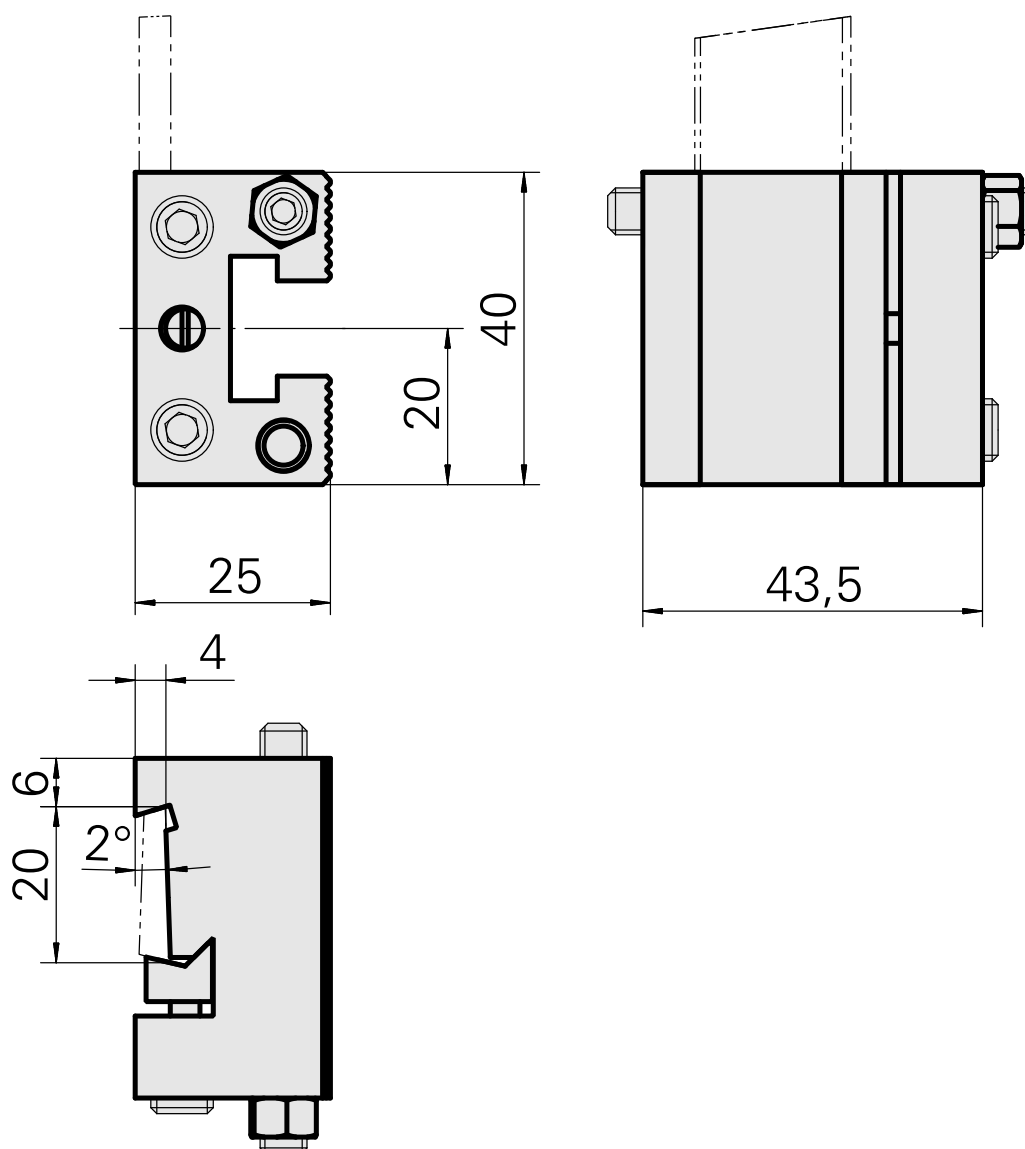

Flangia di bloccaggio inserti Trapezio 2, regolabile in verticale

Caratteristiche tecniche

Azionamento	non azionato
Raffreddamento	esterno
Attacco	Trapezio 20x4
X [mm]	20
Y [mm]	–
Z [mm]	25
Prodotti INDEX TRAUB	C42/65 • G160 • ABC • C100 • C200 • G200 • G200.2 • G220 • ABC.2