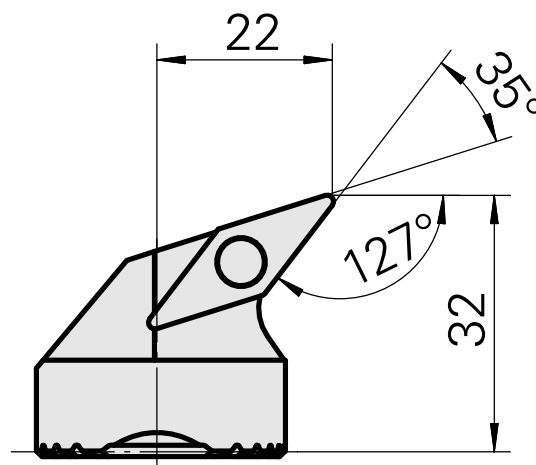

Tête d'alésage pour VC.. 1604..

Données techniques

Attachement	pour VC.. 1604..
Arrosage	central
Pression	50 bar
X [mm]	32
Z [mm]	22
Produits INDEX TRAUB	G220.3 • G220 • R200 • TNX65/42 • TNX220.3

Documents