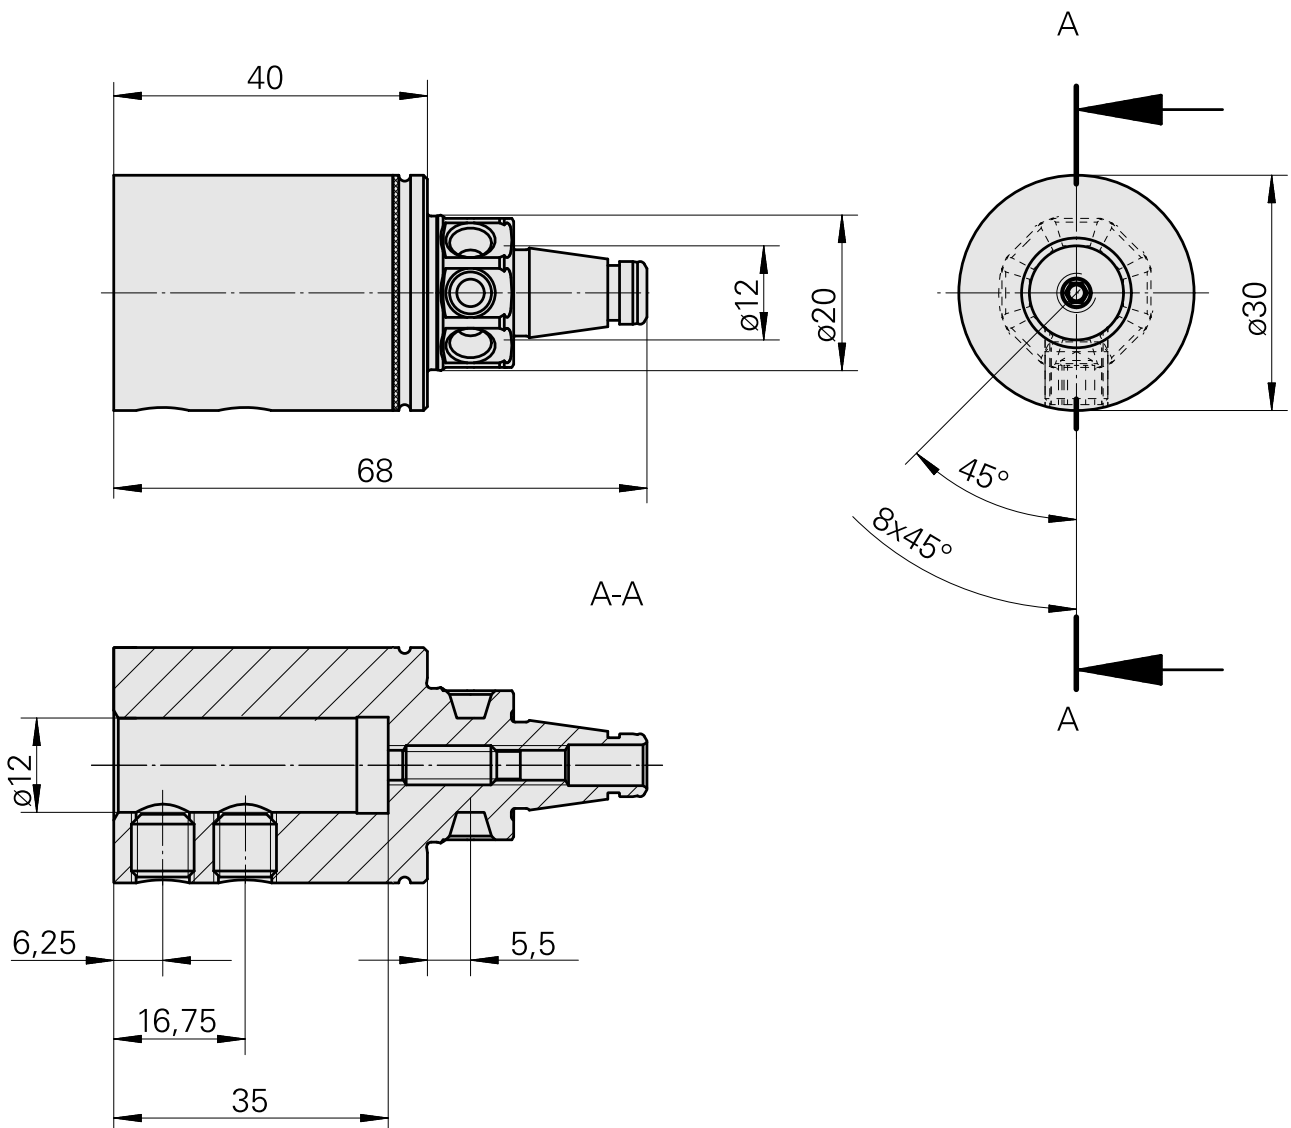

WFB 20-12 D12

Technische Daten

WZH Zubehörkategorie	WFB 20-12
Aufnahme	D12
Schnellwechseleinsätze	Ausdrehhalter

Dokumente

Für dieses Produkt sind keine Downloads vorhanden

Zubehör

Optionales Zubehör

weiteres Zubehör

[Aufnahmebuchse mit Bund D12](#)

Artikel-Id : 11060576
frühere Artikel-Id : W94280.21--

[Stellschraube M 5x15](#)

Artikel-Id : 10491071
frühere Artikel-Id : 326794

[Stift-Gewinde 45H M8x8 913](#)

Artikel-Id : 10921433
frühere Artikel-Id : 410156.0808
