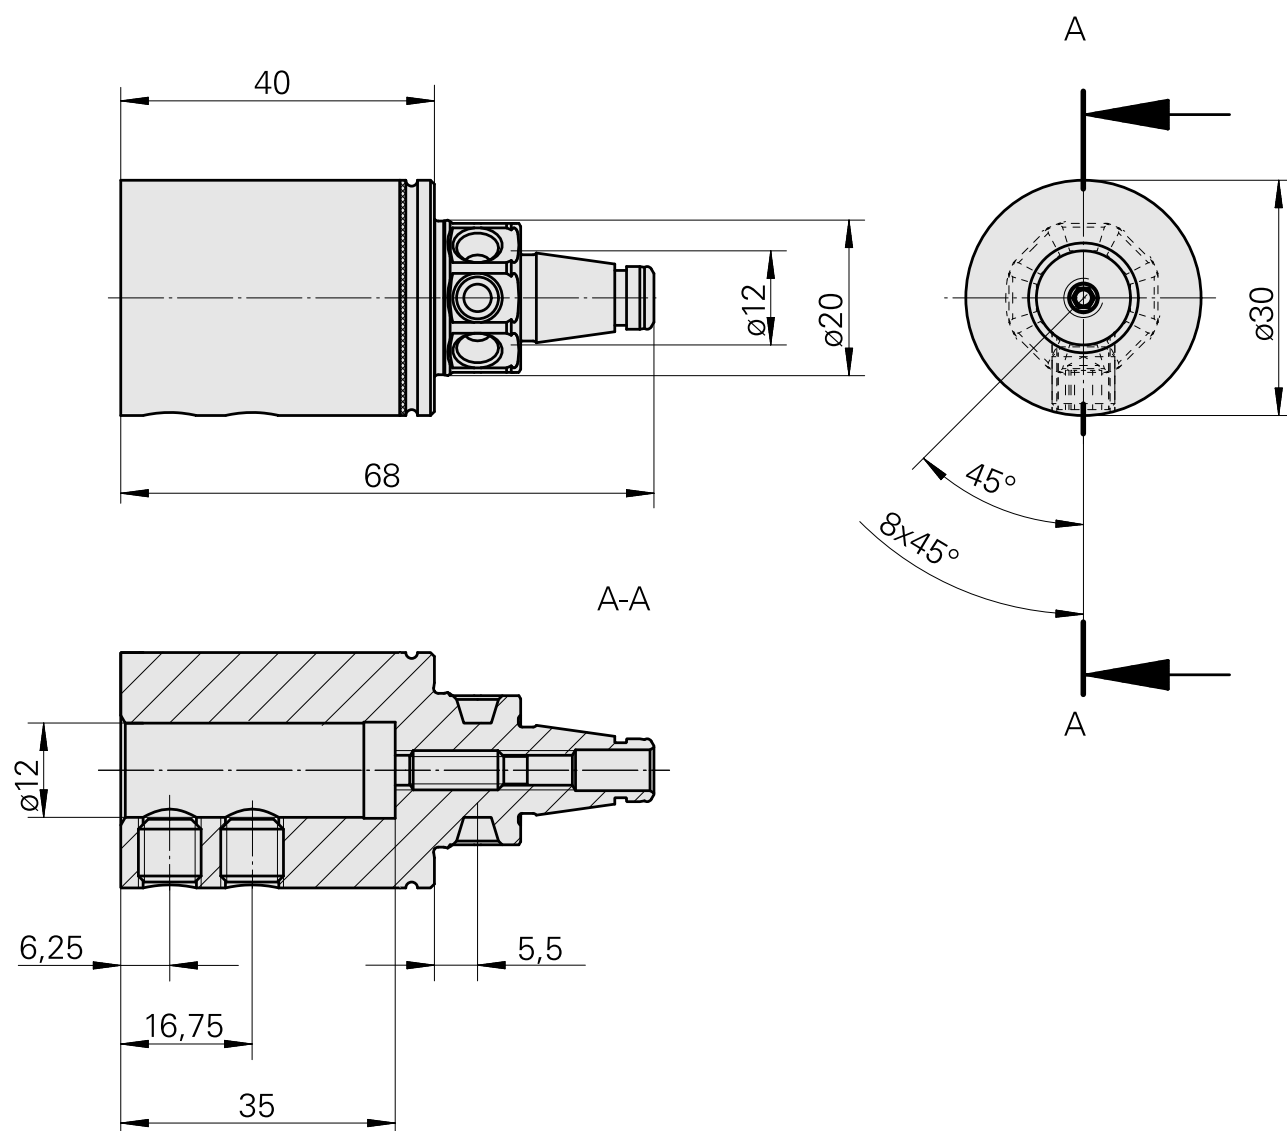

WFB 20-12 D12

Características técnicas

PF Categoria de acessórios

WFB 20-12

Recepção

D12

Inserções de troca rápida

para sup. de ferra. perfuração

Documentos

Não há downloads disponíveis para este produto

Acessórios

Acessórios opcionais

Outros acessórios

[Bucha de montagem com anel D12](#)

ID do produto : 11060576

ID anterior do produto : W94280.21--

[Parafuso de ajuste M 5x15](#)

ID do produto : 10491071

ID anterior do produto : 326794

[Parafuso sem cabeça](#)

ID do produto : 10921433

ID anterior do produto : 410156.0808
