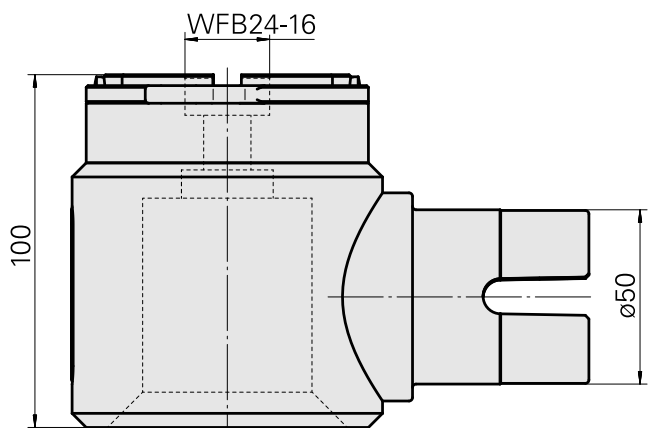

Adap. auxílio montagem WFB 24-16

Technical data

PF Categoria de acessórios
Alojamento de ferramenta

Adap. auxílio montagem
WFB 24-16

10499390
W9990826

INDEX

Documents

No downloads available for this product