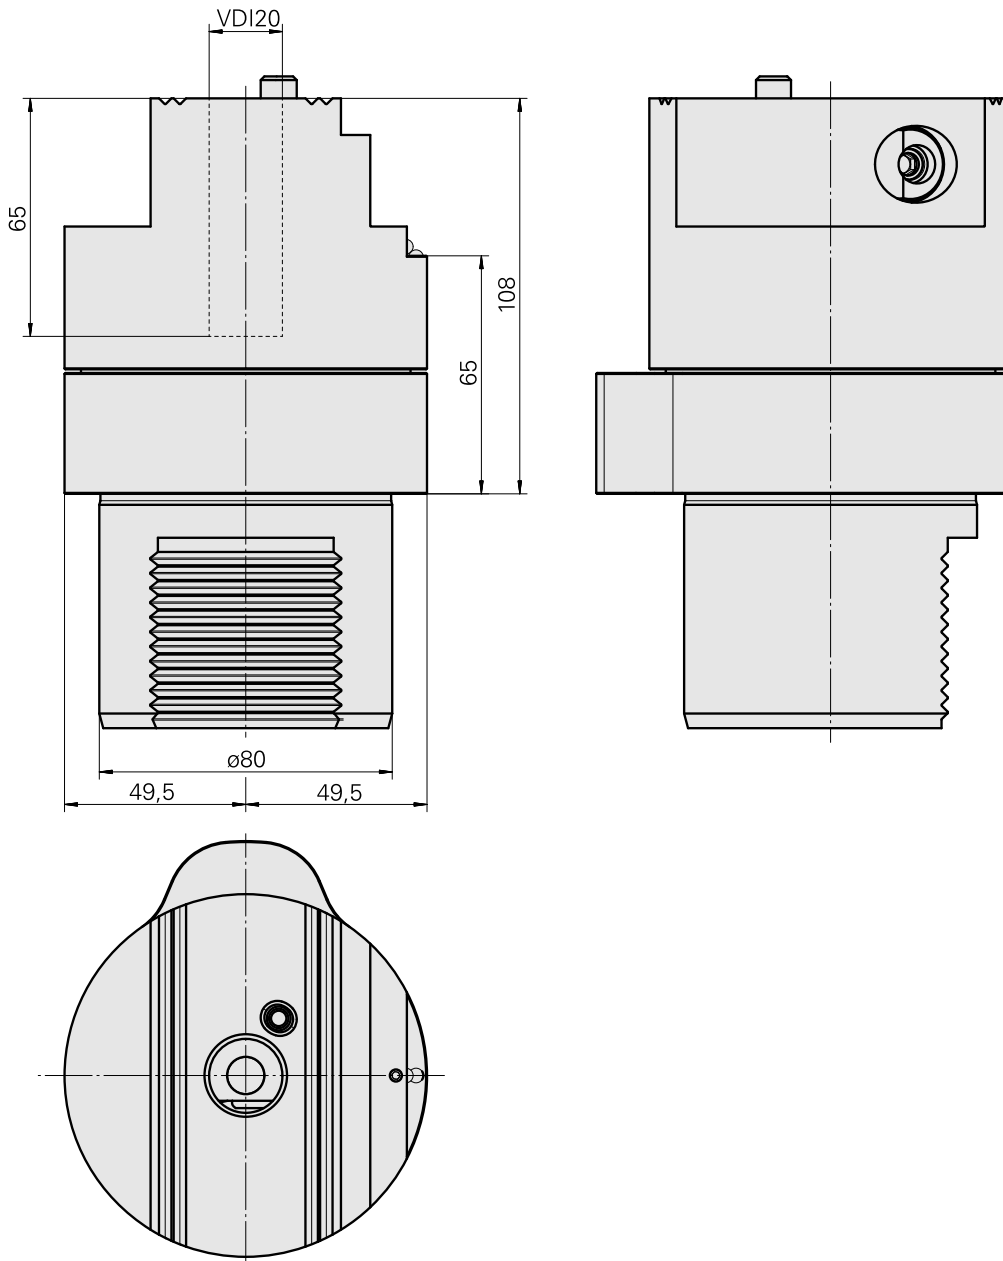

Voreinst. D80/VDI20

Technische Daten

WZH Zubehörkategorie

Adapter für Voreinstellgeräte

Aufnahme

D80 für Voreinstellgeräte

Werkzeugaufnahme

VDI 20