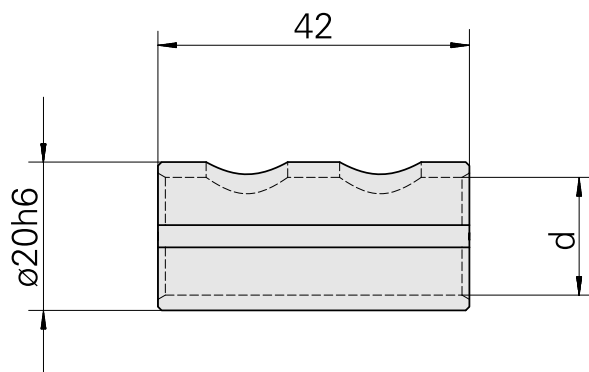

## Mounting sleeve D20/ 10mm

### Caratteristiche tecniche

Categoria acces. portautensile	Bussola di attacco
Attacco	D20
Attacco per utensile	10mm