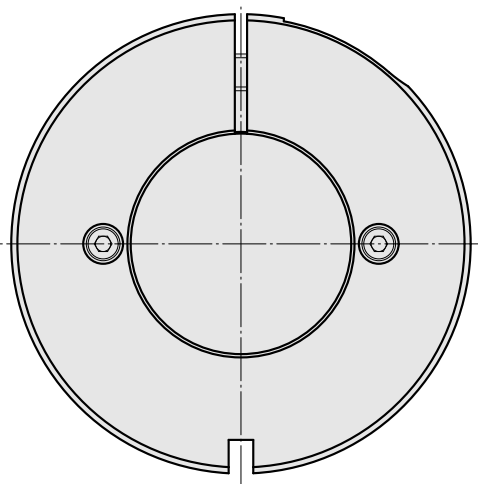

## Reduzierungen für Hydrodehn D51/ D36

### Technische Daten

WZH Zubehörkategorie	Reduzierungen für Hydrodehn
Aufnahme	D51
Werkzeugaufnahme	D36