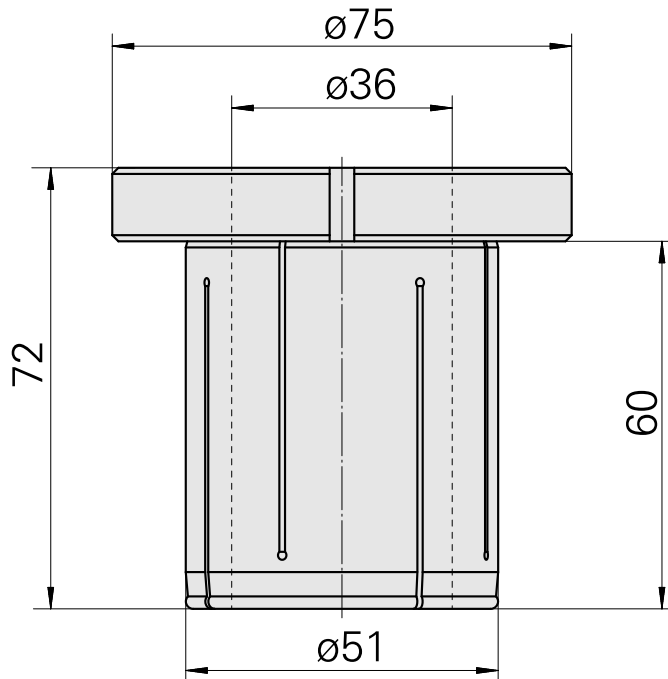

### Technische Daten

WZH Zubehörkategorie	Reduzierungen für Hydrodehn
Aufnahme	D51
Werkzeugaufnahme	D36