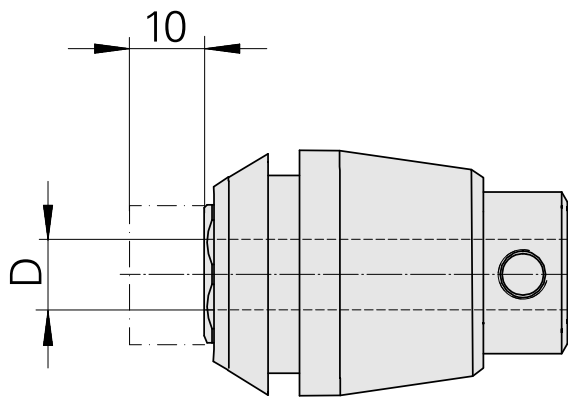

Pinze ER per maschio filettare ET 1-32 1

Caratteristiche tecniche

Categoria acces. portautensile	Pinze ER per maschio filettare
Attacco	ER32
Attacco per utensile	10mm
Tipo pinza di serraggio	ET 1-32

10451108
324260