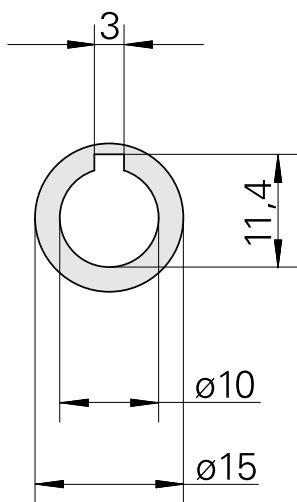

## Anello, larghezza 0,5 mm

### Caratteristiche tecniche

Categoria acces. portautensile

Anello mandrino portafresa

Attacco

Albero portafrese D10

10436166  
981160

**INDEX**

---