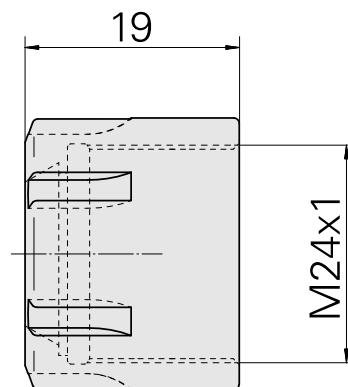

Spannmutter M24x1 HI-Q/ ERM 20

Technische Daten

WZH Zubehörkategorie

Spannmutter

Aufnahme

ER20

Spannzangentyp

ER20

Spannmuttertyp

Innengewinde Durchm. reduziert

Dokumente

Für dieses Produkt sind keine Downloads vorhanden