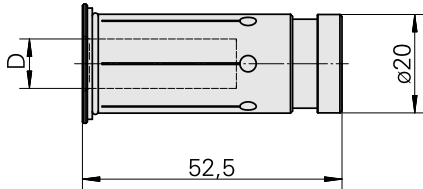

Reduções expansão hidráulica D20/ 10mm, vedado

Características técnicas

PF Categoria de acessórios	Reduções expansão hidráulica
Recepção	D20
Alojamento de ferramenta	10mm

Documentos

Não há downloads disponíveis para este produto

Acessórios

Acessórios opcionais

Outros acessórios

[Anel de vedação DIN3771/ISO 3601-1 16x1mm](#)

ID do produto : 11015666

ID anterior do produto : W9990588
