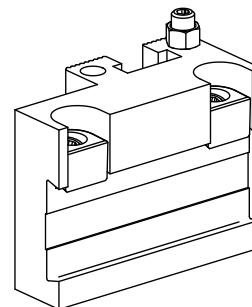

## Flangia di bloccaggio inserti Trapezio 2, regolabile in verticale

### Caratteristiche tecniche

Azionamento	non azionato
Attacco	Trapezio 26x5
X [mm]	47,5
Y [mm]	–
Z [mm]	32
Prodotti INDEX TRAUB	C42/65 • G160 • G300 • ABC • B400 • C100 • C200 • G200 • G200.2 • G220 • G250 • TNX65/42 • TNA400.2 • ABC.2 • G300.2 • G320.2 • B400.3 • TNA400.3 • G320.3 compact