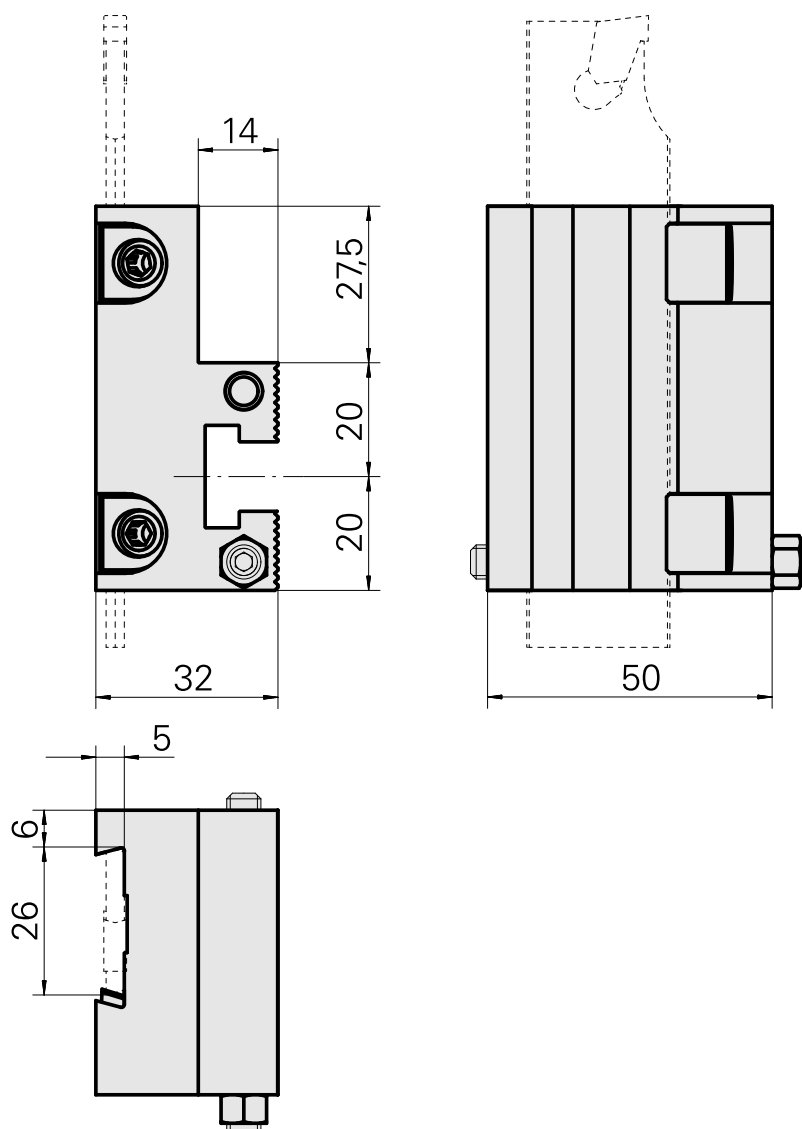

## Flangia di bloccaggio inserti Trapezio 2, regolabile in verticale

### Caratteristiche tecniche

Azionamento	non azionato
Attacco	Trapezio 26x5
X [mm]	47,5
Y [mm]	–
Z [mm]	32
Prodotti INDEX TRAUB	C42/65 • G160 • G300 • ABC • B400 • C100 • C200 • G200 • G200.2 • G220 • G250 • TNX65/42 • TNA400.2 • ABC.2 • G300.2 • G320.2 • B400.3 • TNA400.3 • G320.3 compact