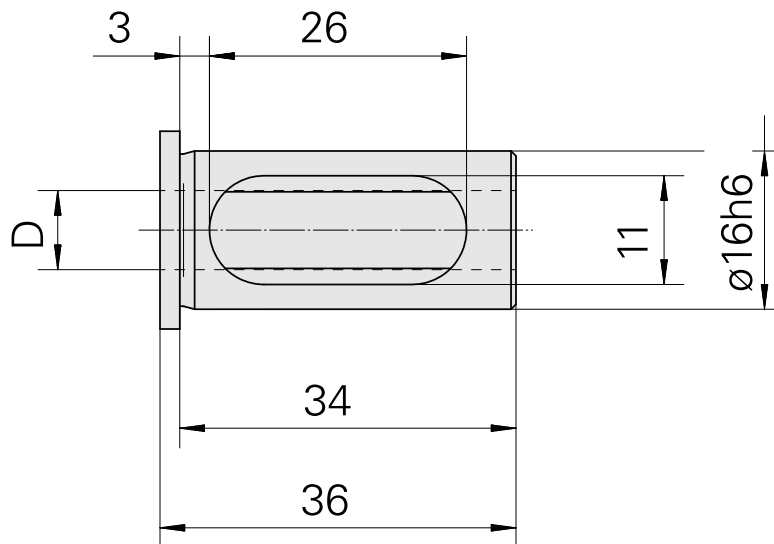

Douille attachement colerette D16/ 10mm

Données techniques

Catégorie d'accessoires PO

Douille attachement colerette

Attachement

D16

Logement d'outils

10mm