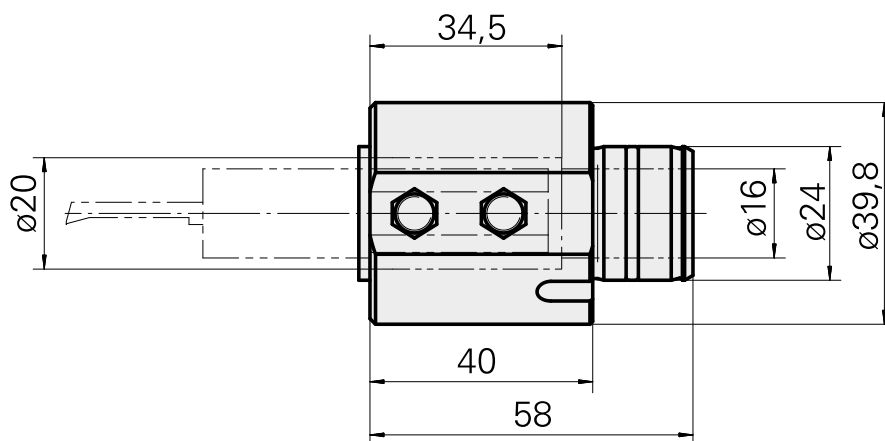

### Caratteristiche tecniche

<b>Azionamento</b>	non azionato
<b>Raffreddamento</b>	interno
<b>Attacco</b>	D20
<b>Pressione</b>	80 bar
<b>X [mm]</b>	40
<b>Y [mm]</b>	-
<b>Z [mm]</b>	-
<b>Prodotti INDEX TRAUB</b>	ABC65 • TNK42/65 • TNL18 • TNL20 • TNL32-11 • TNL32 • TNL32-11 compact • TNL20-11 • TNL32 compact • TNK40.2-10 • TNL20.2 • TNK40.2

#### [Bussola attacco con manicotto D20](#)

Id prodotto : 10063939

Id prodotto precedente : W68510.04--

---