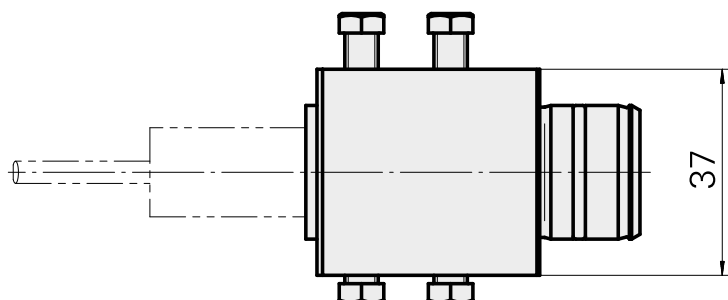

### Caratteristiche tecniche

<b>Azionamento</b>	non azionato
<b>Raffreddamento</b>	interno
<b>Attacco</b>	D20
<b>Pressione</b>	80 bar
<b>X [mm]</b>	40
<b>Y [mm]</b>	-
<b>Z [mm]</b>	-
<b>Prodotti INDEX TRAUB</b>	ABC65 • TNK42/65 • TNL18 • TNL20 • TNL32-11 • TNL32 • TNL32-11 compact • TNL20-11 • TNL32 compact • TNK40.2-10 • TNL20.2 • TNK40.2

#### [Bussola attacco con manicotto D20](#)

Id prodotto : 10063939

Id prodotto precedente : W68510.04--

---