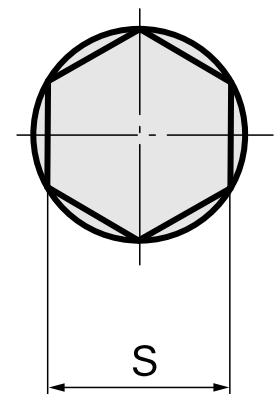

Perno di brocciatura SW2 mm

Caratteristiche tecniche

Categoria acces. portautensile	Perno di brocciatura
Attacco	SW2 mm
Attacco per utensile	12mm

Documenti

Non sono disponibili download per questo prodotto