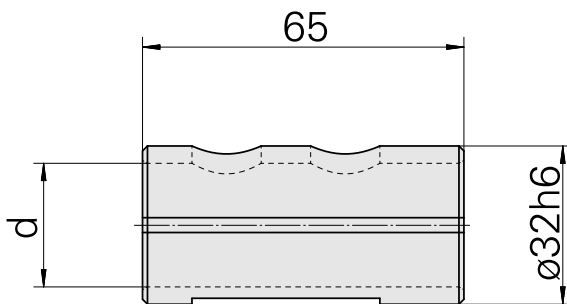

Bussola di attacco D32/ 15mm

Caratteristiche tecniche

Categoria acces. portautensile	Bussola di attacco
Attacco	D32
Attacco per utensile	15mm

Documenti

Non sono disponibili download per questo prodotto