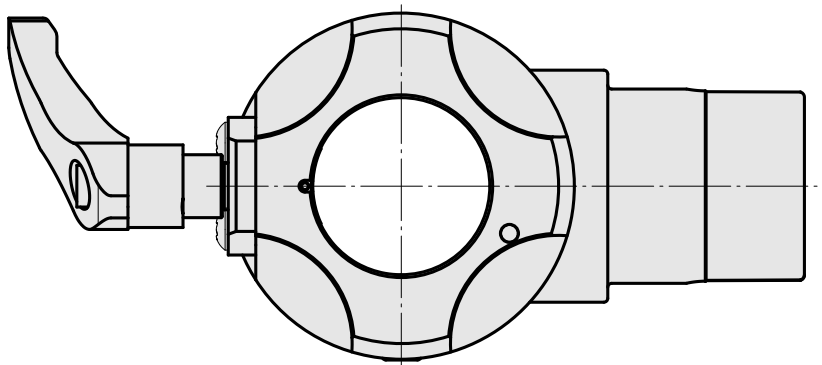

Adapter Montagehilfe Kompaktschaft 45

Technische Daten

WZH Zubehöorkategorie

Adapter Montagehilfe

Werkzeugaufnahme

Kompaktschaft 45

Dokumente

Für dieses Produkt sind keine Downloads vorhanden