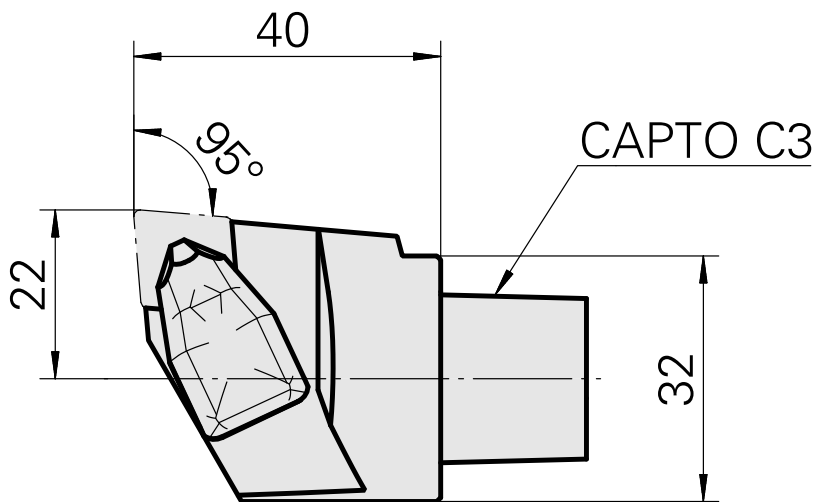

INDEX CAPTO C3 für CN.. 1204.., links, ohne Greiferrille

Technische Daten

WZH Zubehörcategorie

INDEX CAPTO C3

Aufnahme

für CN.. 1204..

Schnellwechseleinsätze

Drehhalter