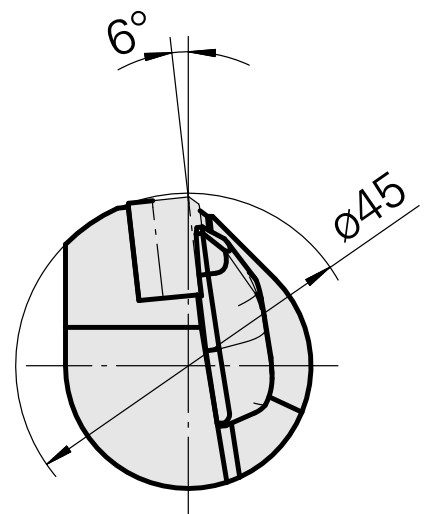

INDEX CAPTO C3 für CN.. 1204.., links, ohne Greiferrille

Technische Daten

WZH Zubehörcategorie

INDEX CAPTO C3

Aufnahme

für CN.. 1204..

Schnellwechseleinsätze

Drehhalter