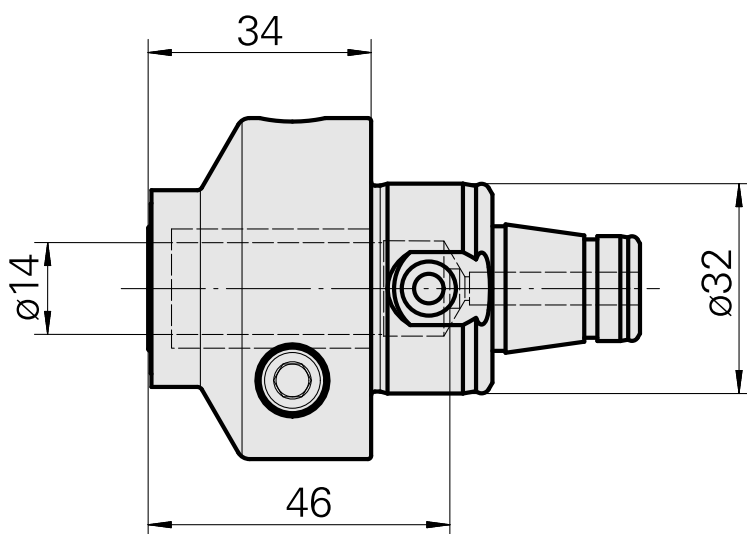

WFB 32-20 Hydrodehn D14

Technische Daten

WZH Zubehörkategorie

WFB 32-20

Aufnahme

Hydrodehn D14

Schnellwechseleinsätze

Hydrodehnaufnahme