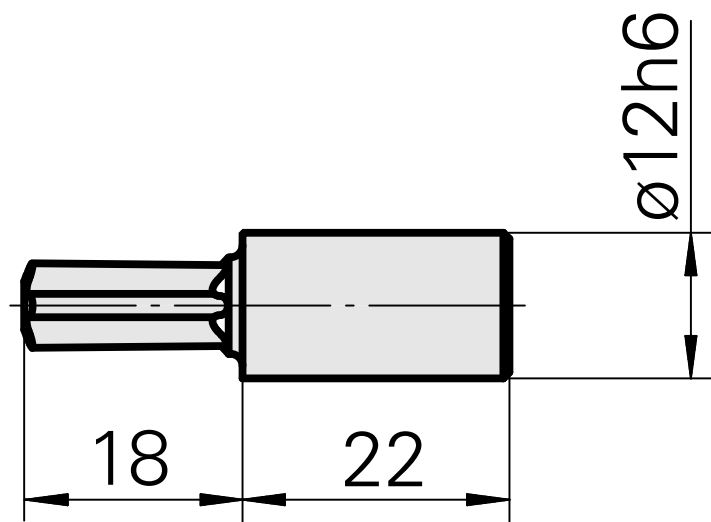

Räumdorn Torx 20

Technische Daten

| | |
|----------------------|----------|
| WZH Zubehörkategorie | Räumdorn |
| Aufnahme | Torx 20 |
| Werkzeugaufnahme | 12mm |

Dokumente

Für dieses Produkt sind keine Downloads vorhanden