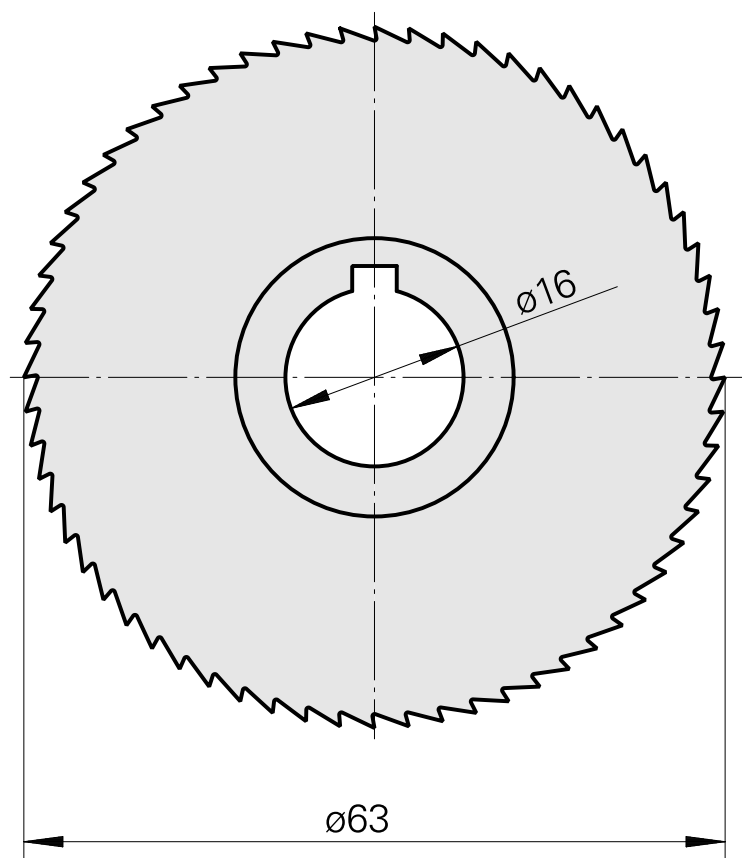

Saw blade, circular saw blade width 0.6 mm (0.023")

Données techniques

Catégorie d'accessoires PO

Fraise-scie circulaire d63

Logement d'outils

16mm

Documents

Aucun téléchargement n'est disponible pour ce produit