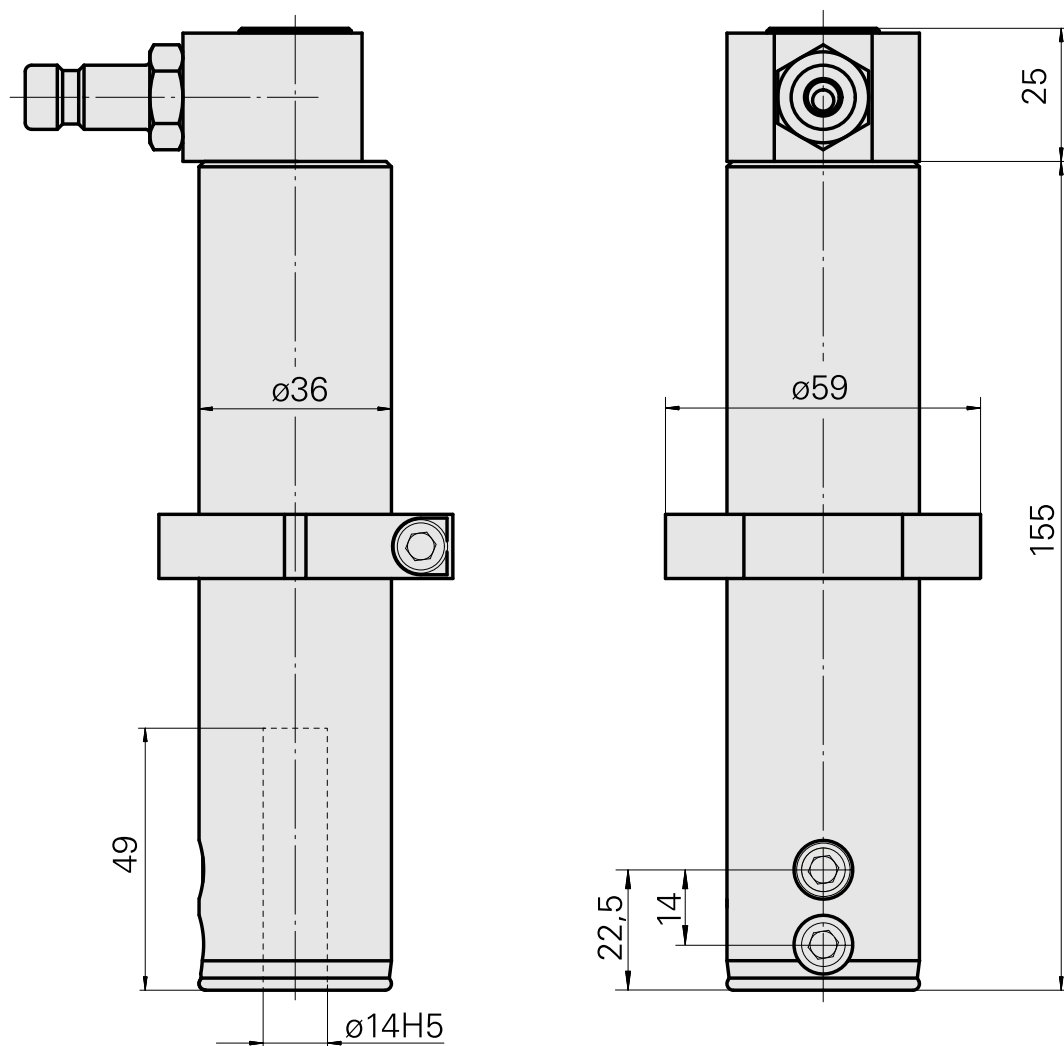

Portapunte D14

Caratteristiche tecniche

Azionamento	non azionato
Fissaggio MS	Anello di bloccaggio D36
Raffreddamento	interno
Pressione	80 bar
Attacco	D14
X [mm]	-
Y [mm]	-
Z [mm]	-
Prodotti INDEX TRAUB	MS32C • MS52C • MS32-6.2 • MS40-6 • MS40-8 • MS52-6.3 • MS32-6.3

[Niples SP-006-1-WR013-11 Serie LP](#)

Id prodotto : 10186287

Id prodotto precedente : 474946.25
