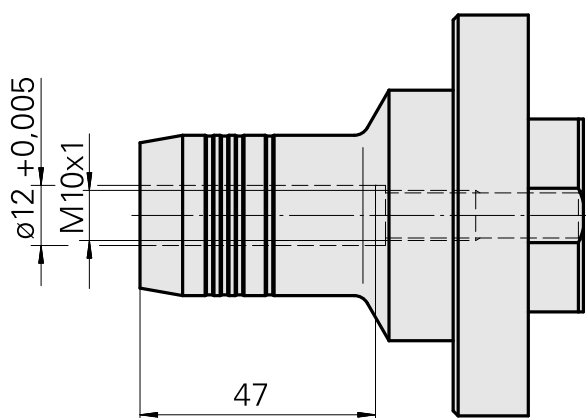

## Pièce porte-foret Hydroexpansible D12

### Données techniques

Entraînement	non entraîné
Fixation VDI	aucune
Arrosage	central et extérieur
Pression	80 bar
Attachement	Hydroexpansible D12
X [mm]	77,5
Y [mm]	-
Z [mm]	-
Produits INDEX TRAUB	G160 • ABC • C100 • C200 • G200 • G200.2 • G220 • ABC.2