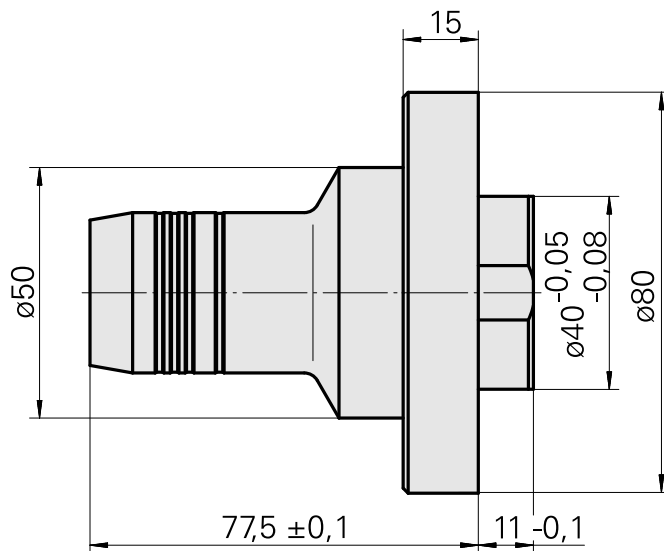

## Pièce porte-foret Hydroexpansible D12

### Données techniques

Entraînement	non entraîné
Fixation VDI	aucune
Arrosage	central et extérieur
Pression	80 bar
Attachement	Hydroexpansible D12
X [mm]	77,5
Y [mm]	-
Z [mm]	-
Produits INDEX TRAUB	G160 • ABC • C100 • C200 • G200 • G200.2 • G220 • ABC.2