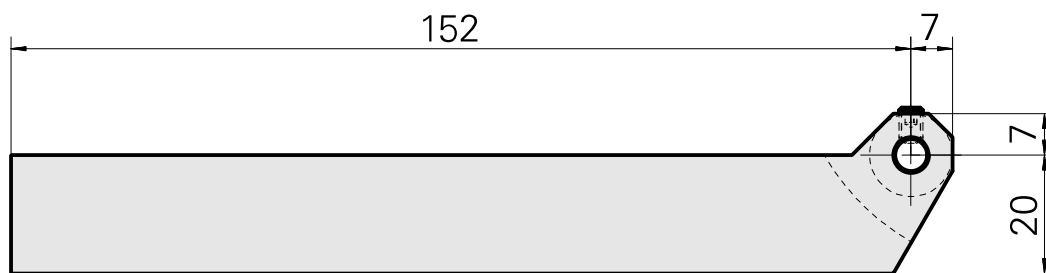

Inserto, para 1 recartilhador

Características técnicas

PF Categoria de acessórios
Recepção

Suporte de ferram. recartilha
Quadrado 20x20

Documentos

Não há downloads disponíveis para este produto

Acessórios

Acessórios opcionais