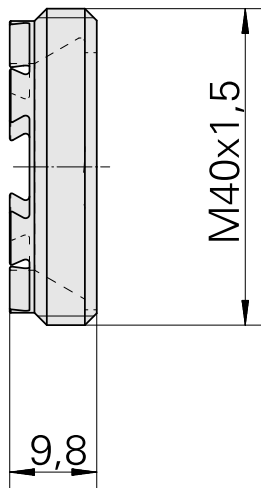

Écrou de serrage

Données techniques

Catégorie d'accessoires PO	Écrou de serrage
Attachement	ER32
Type de pince de bridage	ER 32
Type d'écrous de serrage	Filet exter

10322936
325950

INDEX

Documents

Aucun téléchargement n'est disponible pour ce produit