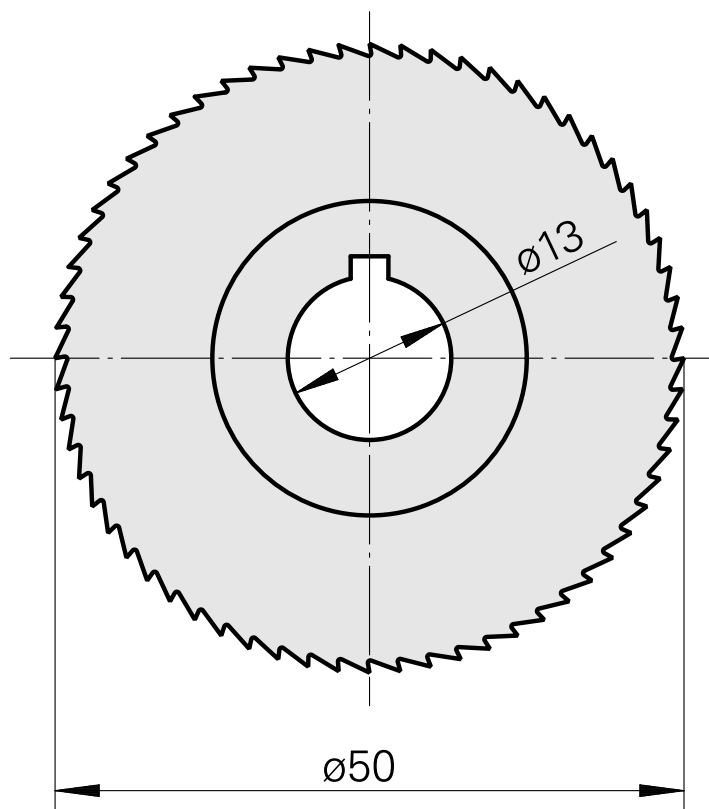

## Nastro da sega, larghezza lama sega circolare 2 mm

### Caratteristiche tecniche

Categoria acces. portautensile	Lama sega circolare d50
Attacco per utensile	13mm